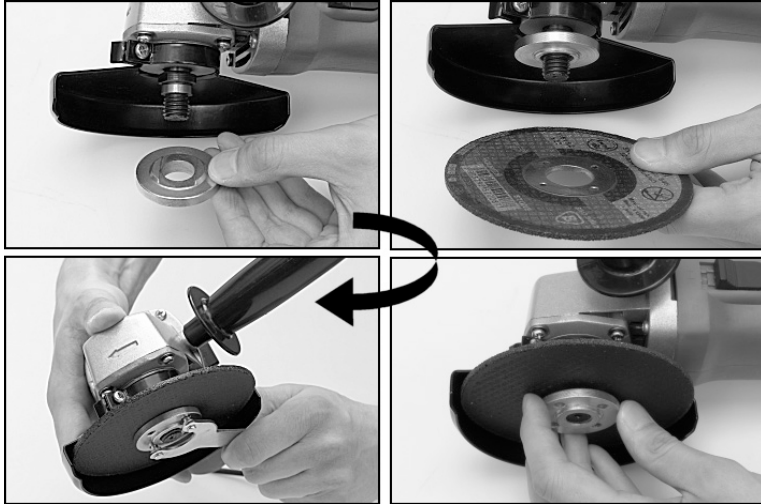

	AG 1500-150
	220/50
	1500
	8000
	150
	14
	LI
	IP X0

4.

80

4.1

- 
- 
- 
- 
- 
- 
- 
-

3.

3.

3,2 )