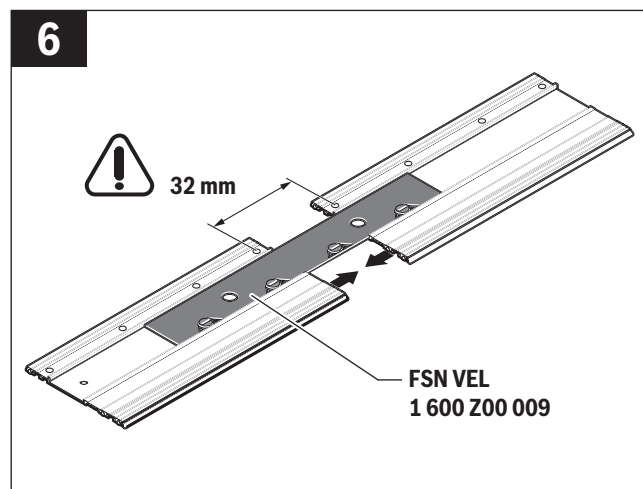

FSN-OFA/32

Robert Bosch Power Tools GmbH
70538 Stuttgart
Germany
www.bosch-pt.com
1 609 92A 3AC (2016.11) PS / 2

1 609 92A 3AC

FSN

800 | 1100 | 1600 | 2100 | 3100