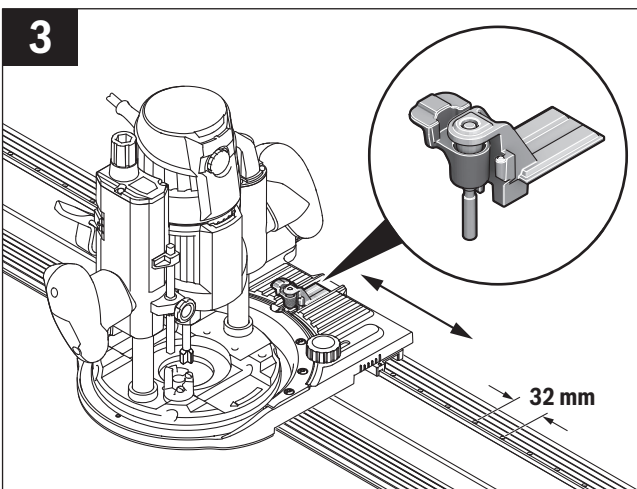

FSN-OFA/32

Robert Bosch Power Tools GmbH
70538 Stuttgart
Germany
www.bosch-pt.com
1 609 92A 3AC (2016.11) PS / 2

1 609 92A 3AC

FSN

800 | 1100 | 1600 | 2100 | 3100