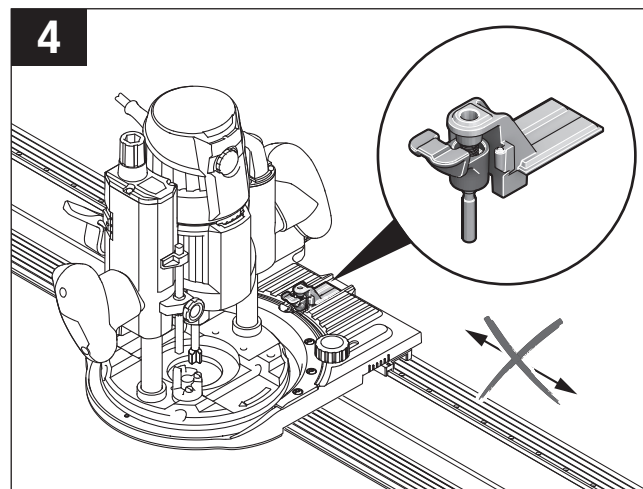

FSN-OFA/32

Robert Bosch Power Tools GmbH
70538 Stuttgart
Germany
www.bosch-pt.com
1 609 92A 3AC (2016.11) PS / 2

1 609 92A 3AC

FSN

800 | 1100 | 1600 | 2100 | 3100