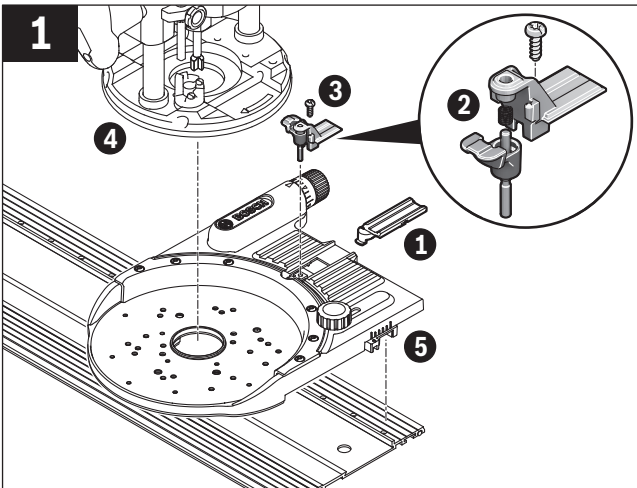

FSN-OFA/32

Robert Bosch Power Tools GmbH
70538 Stuttgart
Germany
www.bosch-pt.com
1 609 92A 3AC (2016.11) PS / 2

1 609 92A 3AC

FSN

800 | 1100 | 1600 | 2100 | 3100