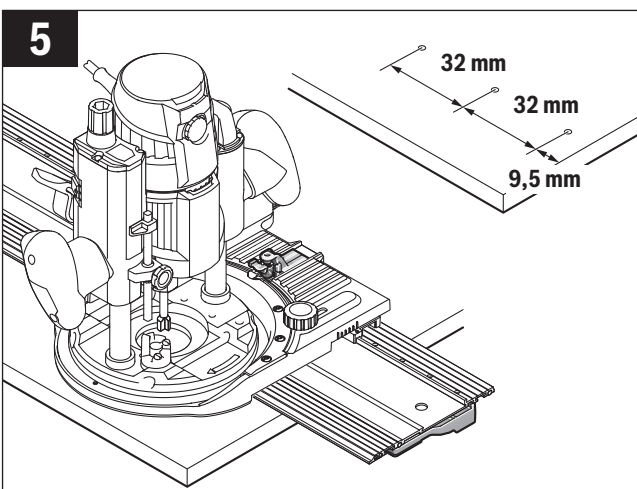

FSN-OFA/32

Robert Bosch Power Tools GmbH
70538 Stuttgart
Germany
www.bosch-pt.com
1 609 92A 3AC (2016.11) PS / 2

1 609 92A 3AC

FSN

800 | 1100 | 1600 | 2100 | 3100