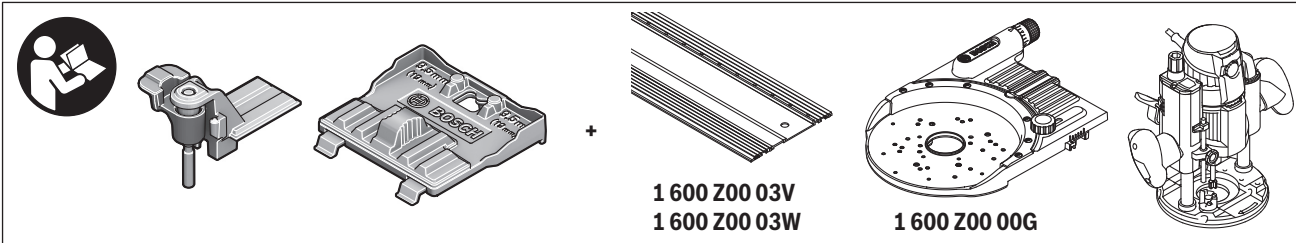

FSN-OFA/32

Robert Bosch Power Tools GmbH
70538 Stuttgart
Germany
www.bosch-pt.com
1 609 92A 3AC (2016.11) PS / 2

1 609 92A 3AC

FSN

800 | 1100 | 1600 | 2100 | 3100