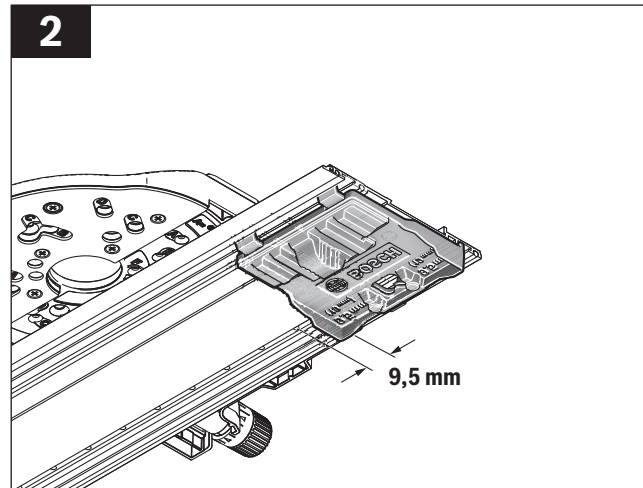

FSN-OFA/32

Robert Bosch Power Tools GmbH
70538 Stuttgart
Germany
www.bosch-pt.com
1 609 92A 3AC (2016.11) PS / 2

1 609 92A 3AC

FSN

800 | 1100 | 1600 | 2100 | 3100