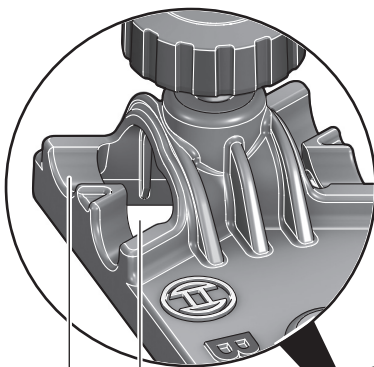

# 1 609 92A 3AG

Robert Bosch Power Tools GmbH  
70538 Stuttgart  
www.bosch-pt.com

1 609 92A 3AG (2012.12) PS / 2

GOF

GMF

+

2 x

1