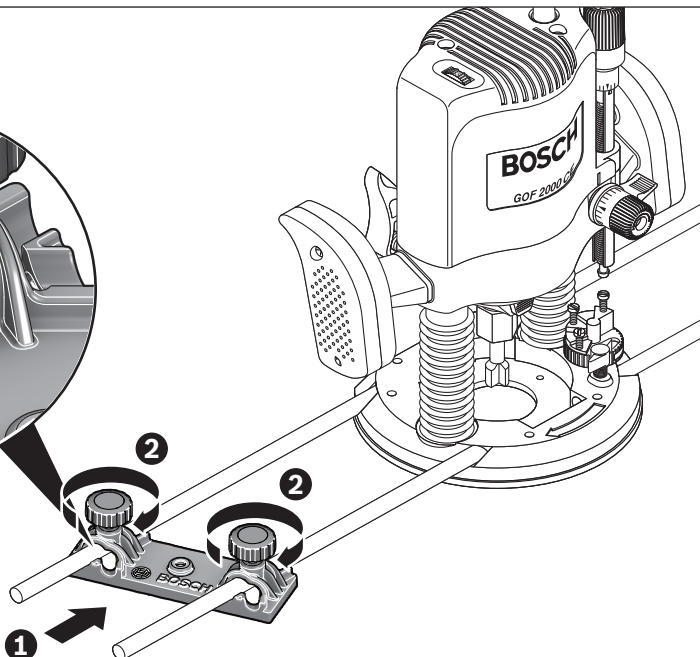

GOF 2000

GMF/GOF