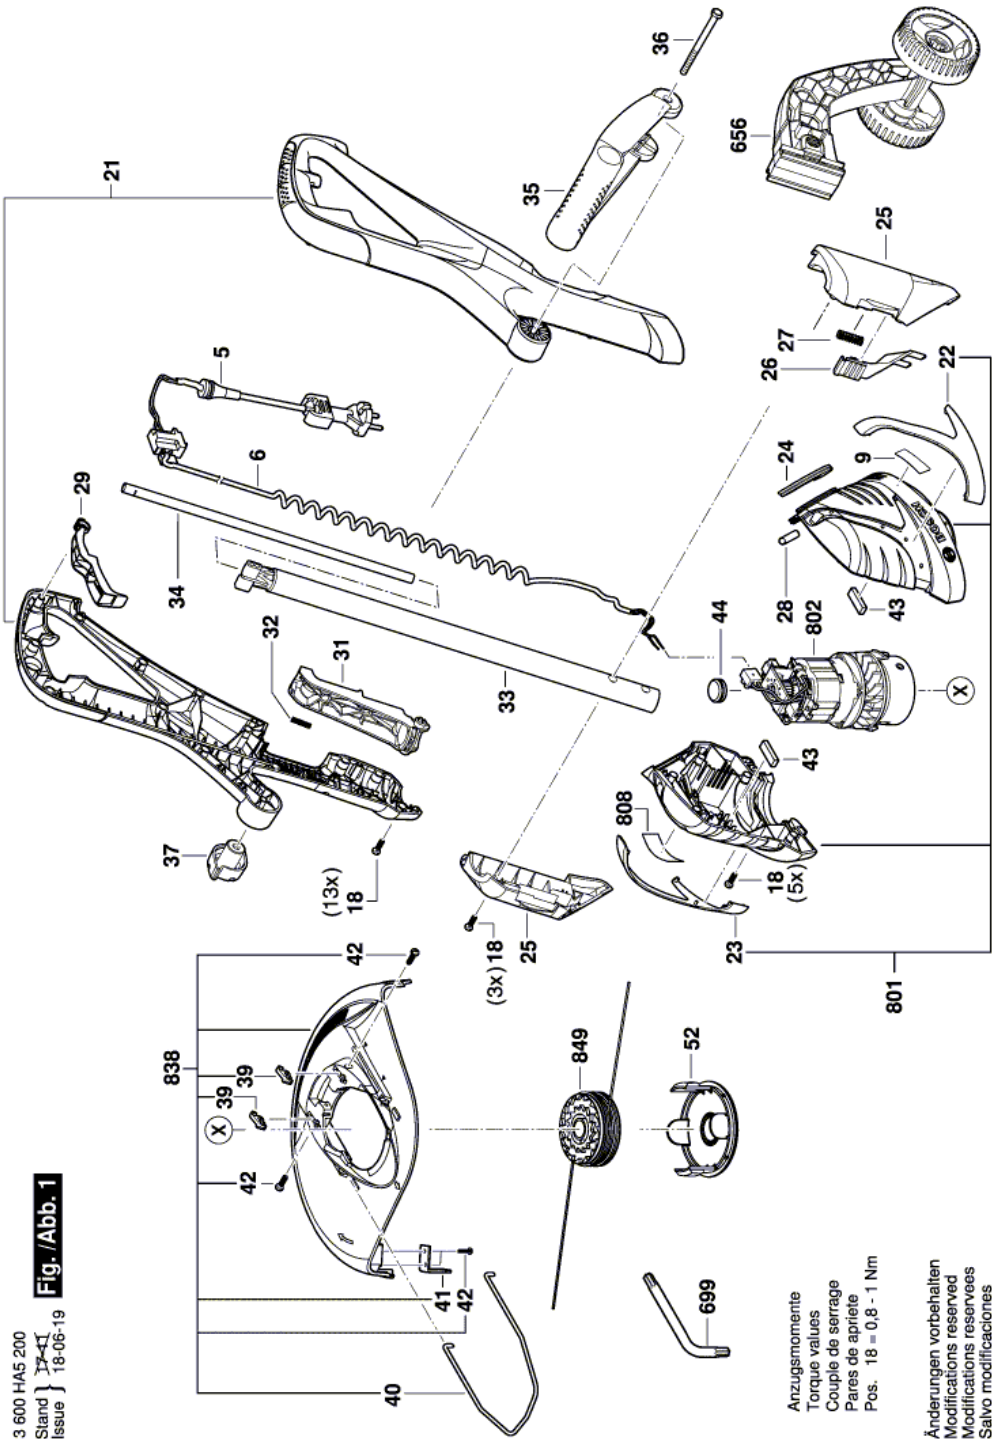

Иллюстрация – Тип Е

3 600 HA5 200
Stand }
Issue } 18-06-19
Fig./Abb. 1

Anzugsmomente
Torque values
Couples de serrage
Pares de apriete
Pos. 18 = 0,8 - 1 Nm

Änderungen vorbehalten
Modifications reserved
Modificacions reserveses
Salvo modificaciones