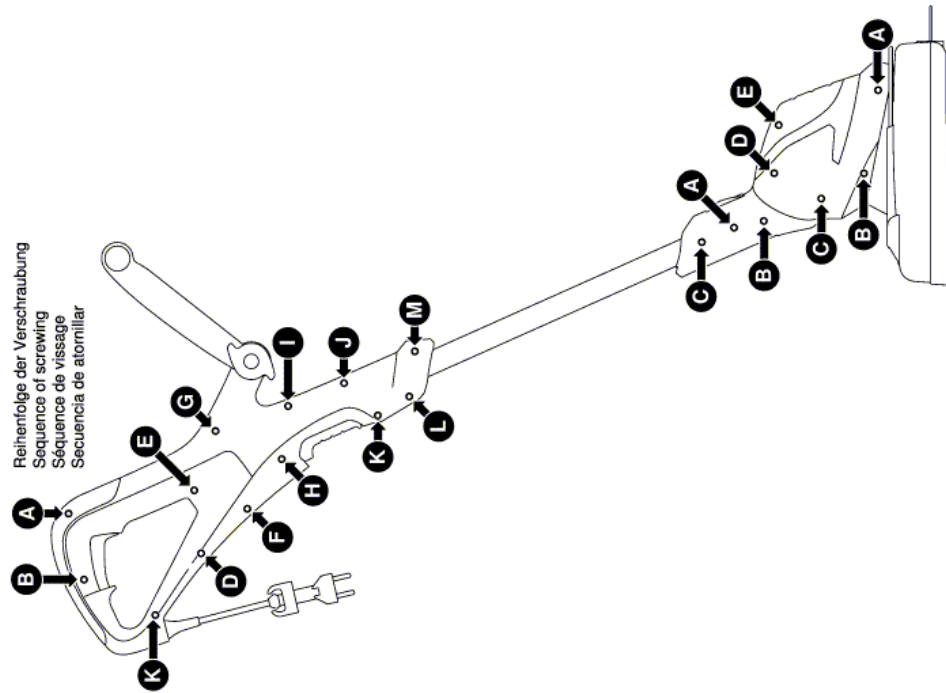

Anzugsmomente  
Torque values  
Couples de serrage  
Pares de apriete  
Pos. 18 = 0,8 - 1 Nm

Änderungen vorbehalten  
Modifications reserved  
Modificacions reserveses  
Salvo modificaciones

Иллюстрация – Тип Е