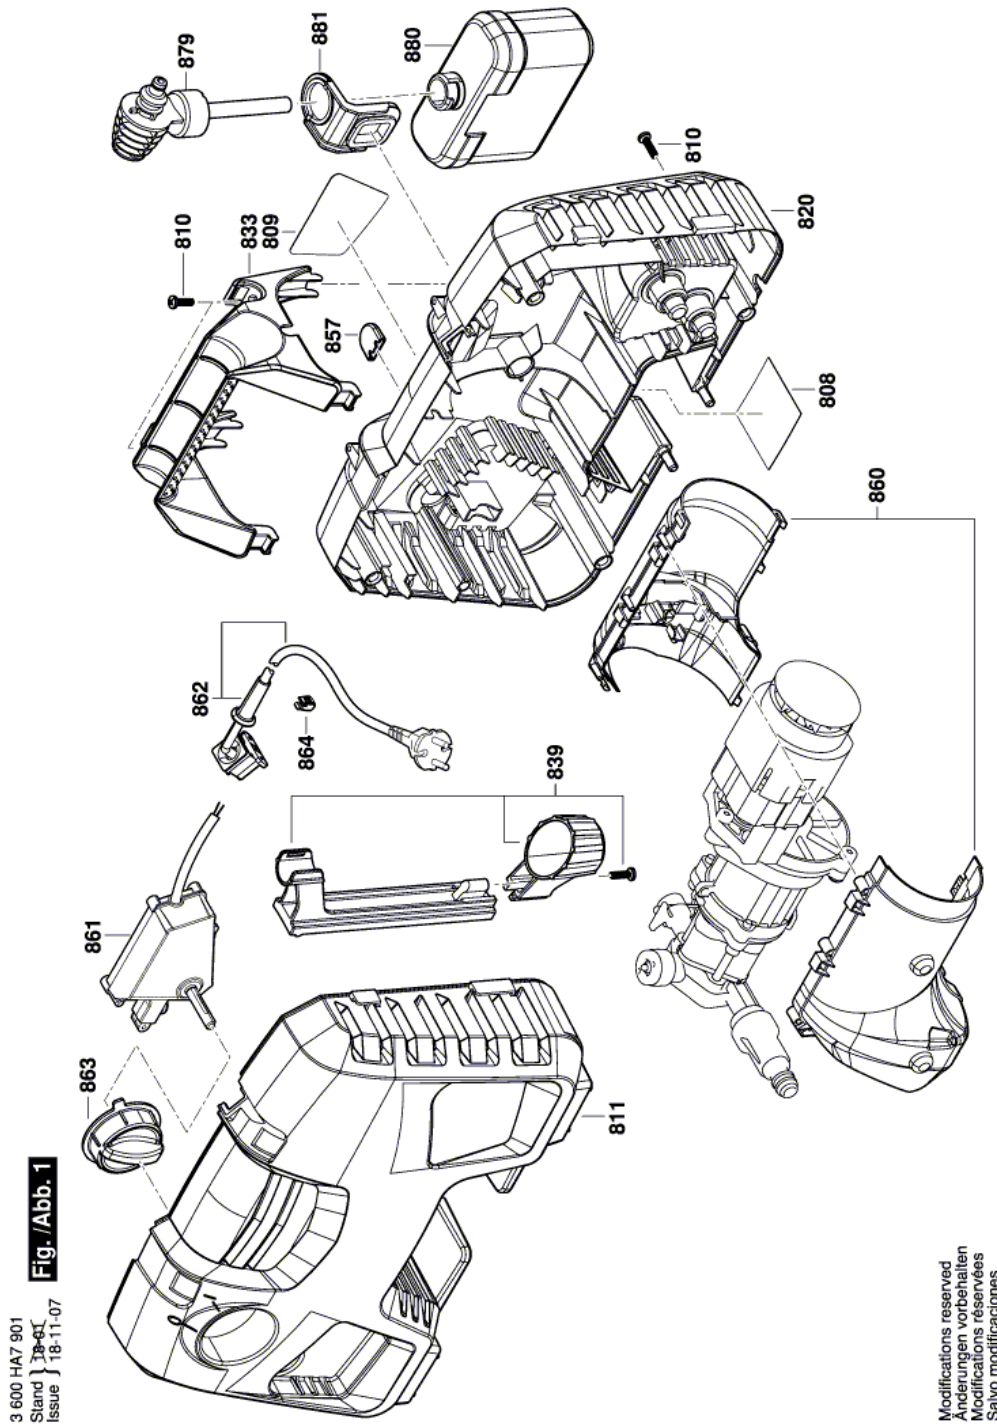

Иллюстрация – Тип Е