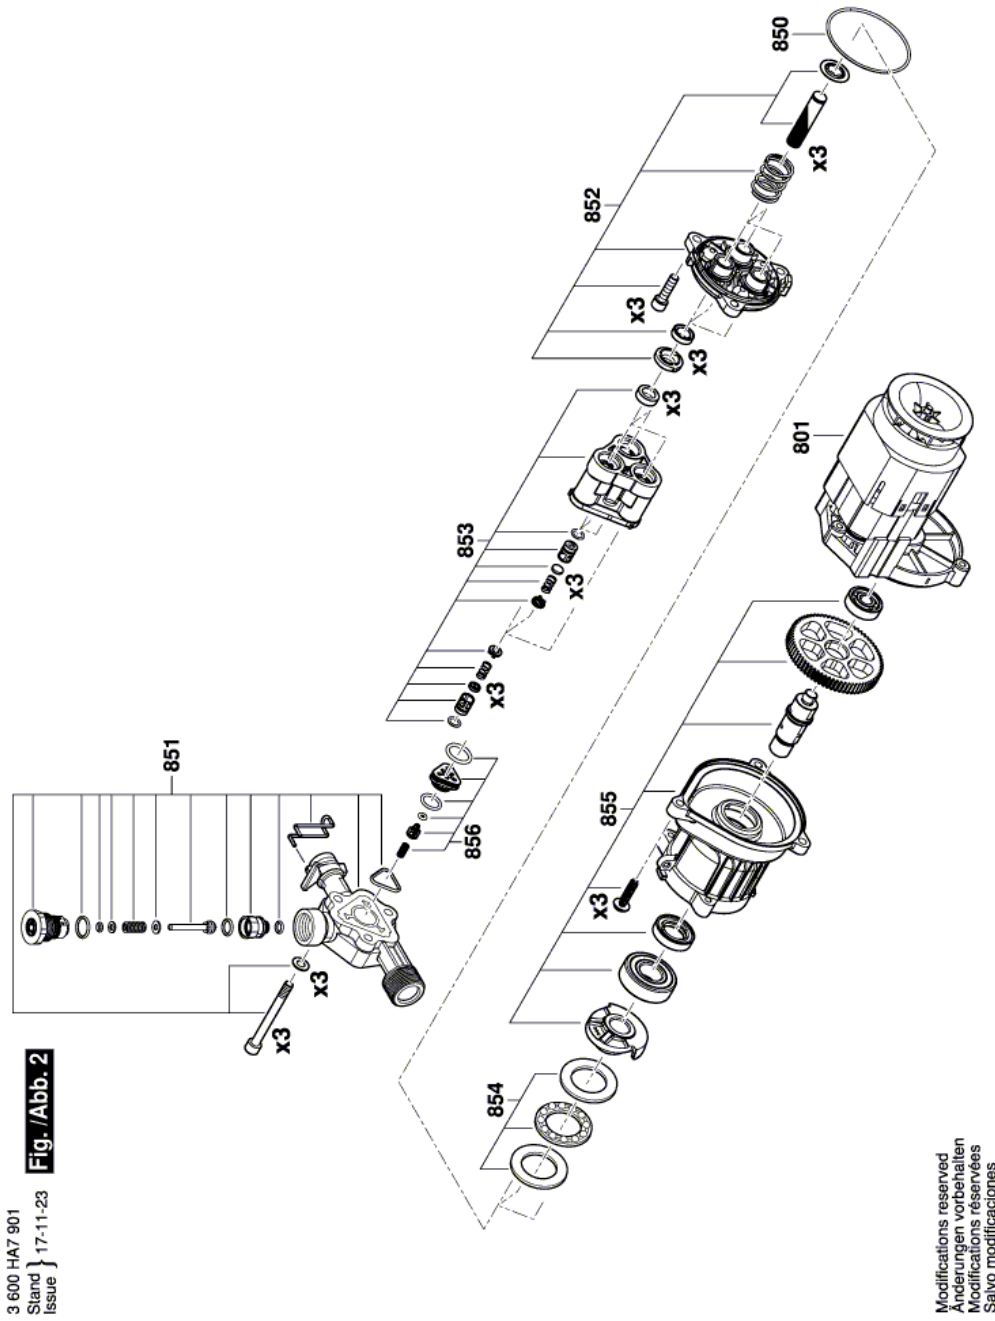

3 600 HA7 901
Stand } 18-04
Issue } 18-06-22
Fig./Abb. 3

Иллюстрация – Тип Е