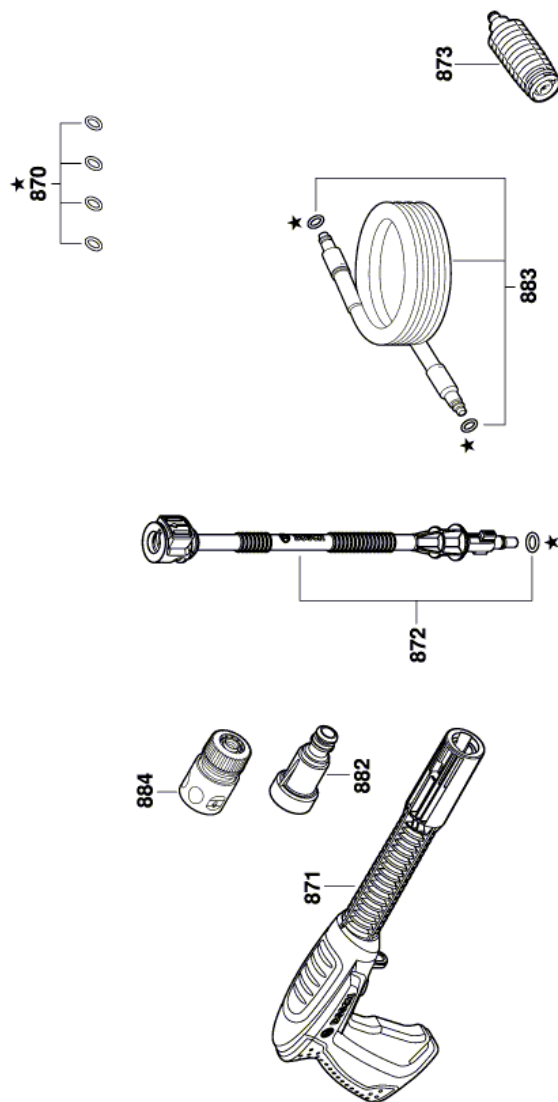

Иллюстрация – Тип Е

Modifications reserved
Änderungen vorbehalten
Modificacions reservées
Salvo modificaciones