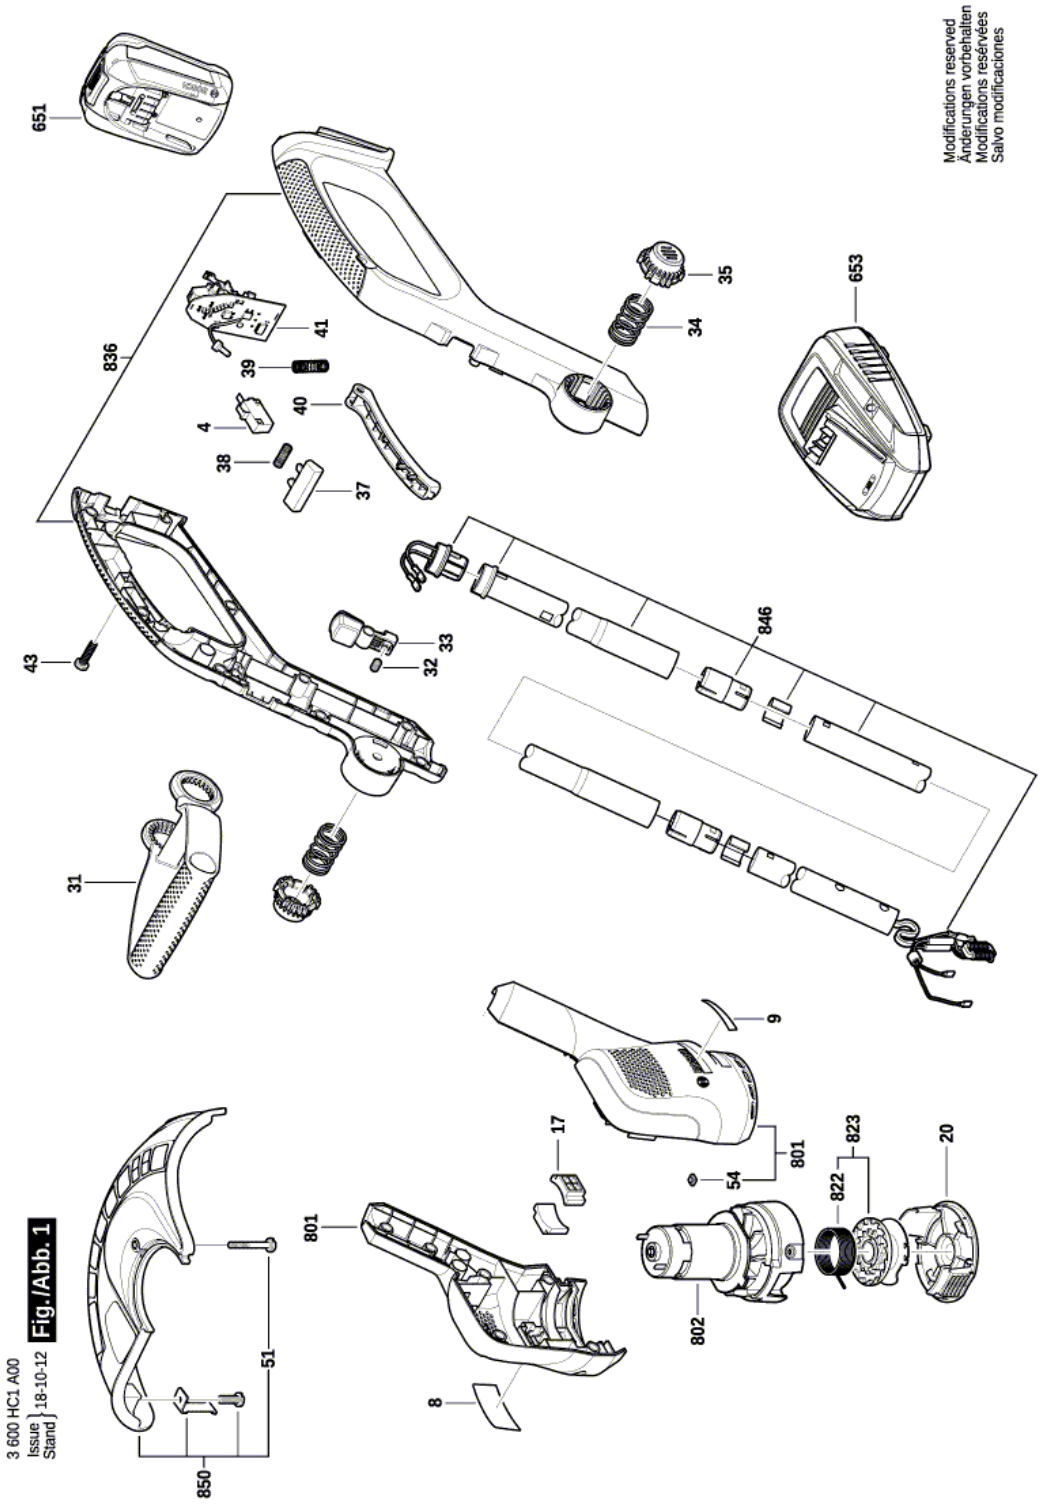

Иллюстрация – Тип Е

3 600 HC1 A00
Issue 18-10-12
Stand
Fig./Abb. 1

Modifications reserved
Änderungen vorbehalten
Modificacions reservées
Salvo modificaciones