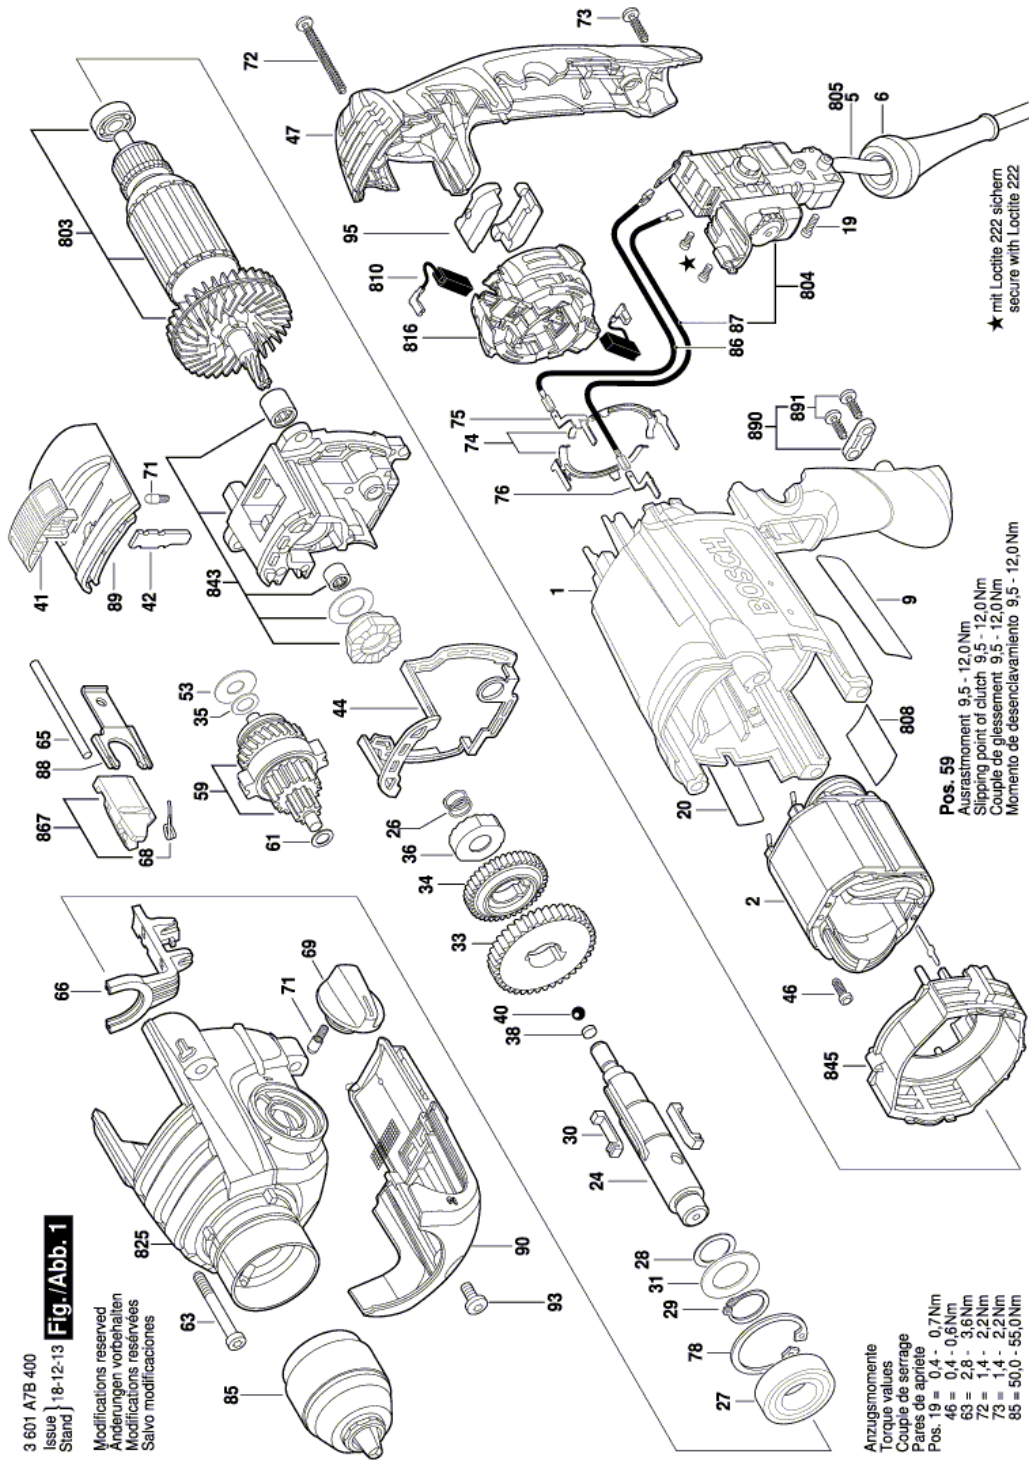

Иллюстрация – Тип Е