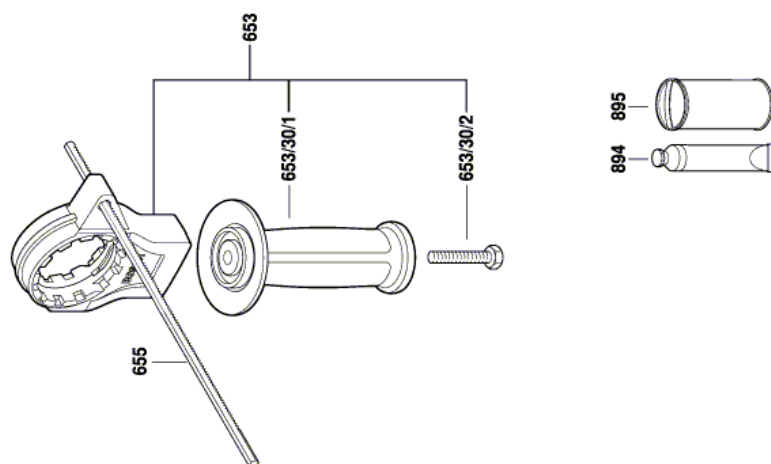

Иллюстрация – Тип Е

3 601 A7B 400
Issue
Stand

Fig./Abb. 2

Modifications reserved
Änderungen vorbehalten
Modificaciones reservadas
Salvo modificaciones