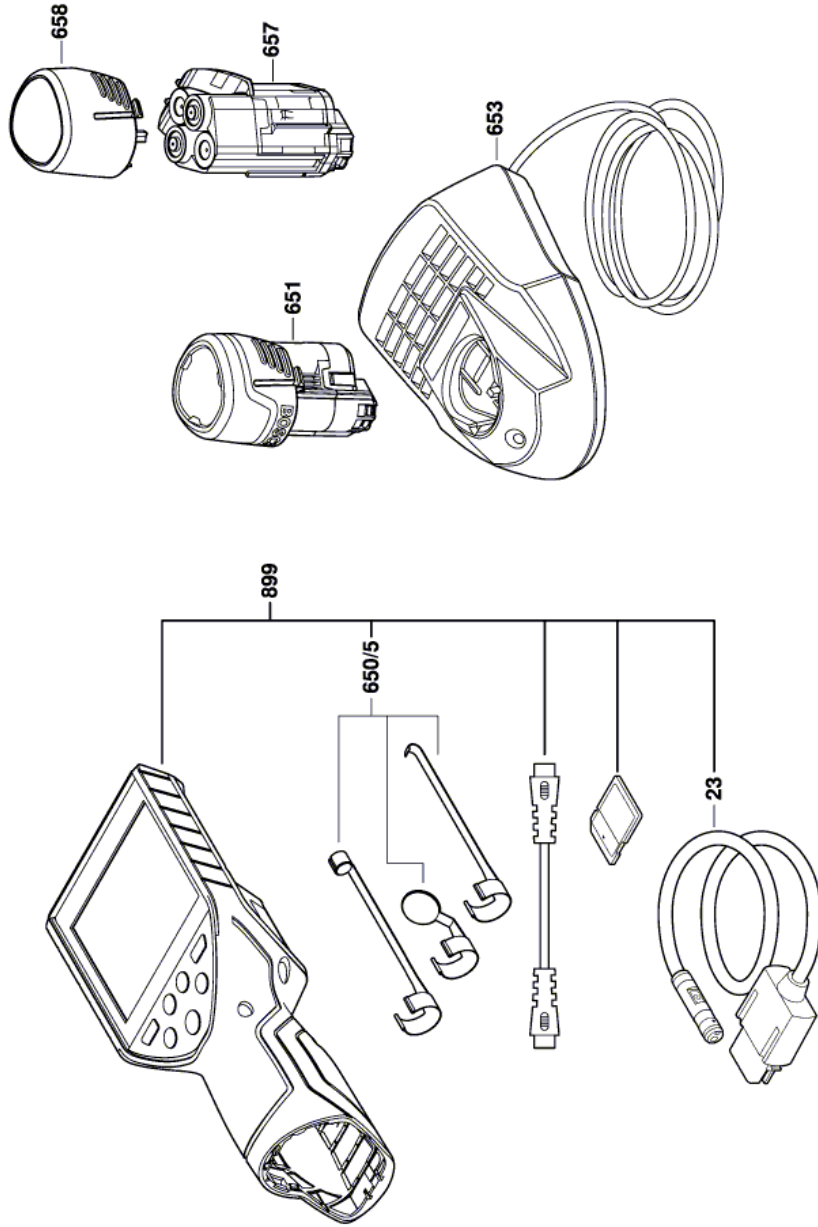

Иллюстрация – Тип E

3 601 B41 200
Stand } 16-03
Issue } 16-09-20
Fig./Abb. 1

Änderungen vorbehalten
Modifications reserved
Modificacions reserves
Salvo modificaciones