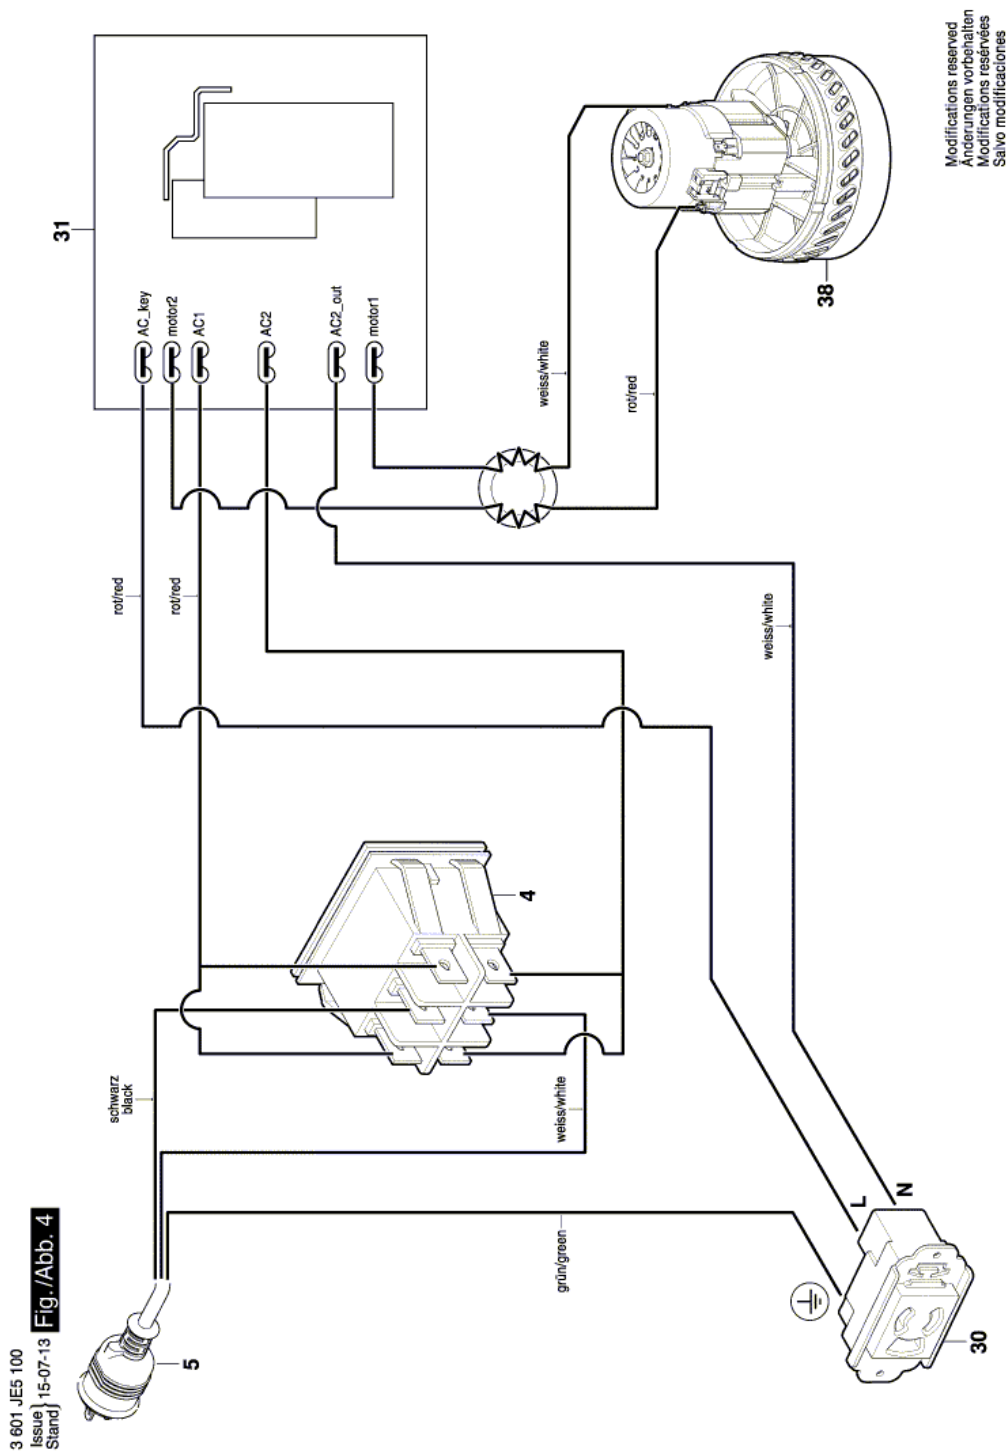

Иллюстрация – Тип Е

Modifications reserved
Änderungen vorbehalten
Modifications réservées
Salvo modificaciones