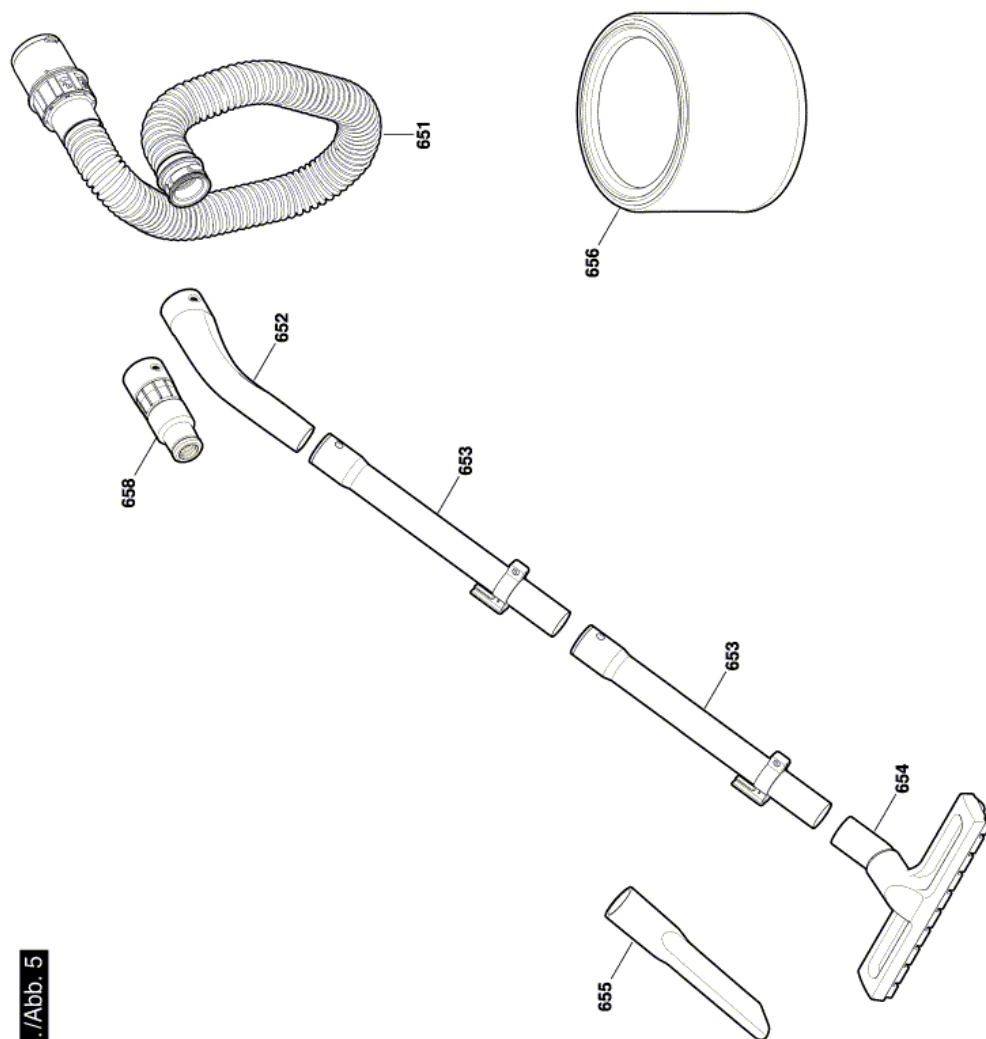

Иллюстрация – Тип Е

3 601 JE5 100
Issue 18-06-22
Stand

Fig./Abb. 5

Modifications reserved
Änderungen vorbehalten
Modificacions reservées
Salvo modificaciones