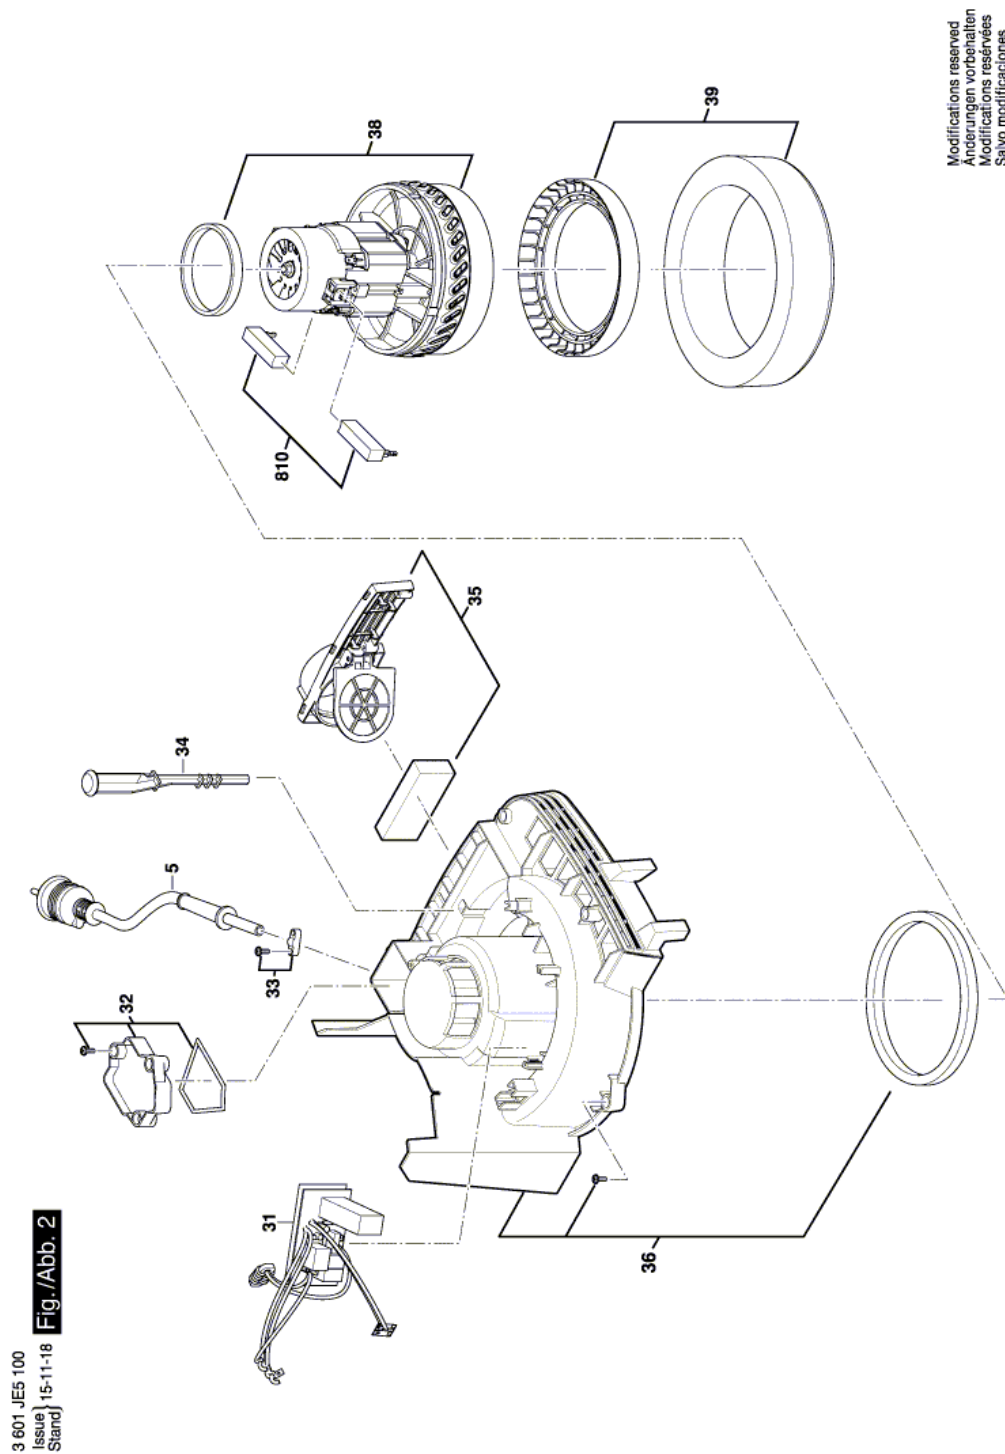

Иллюстрация – Тип Е