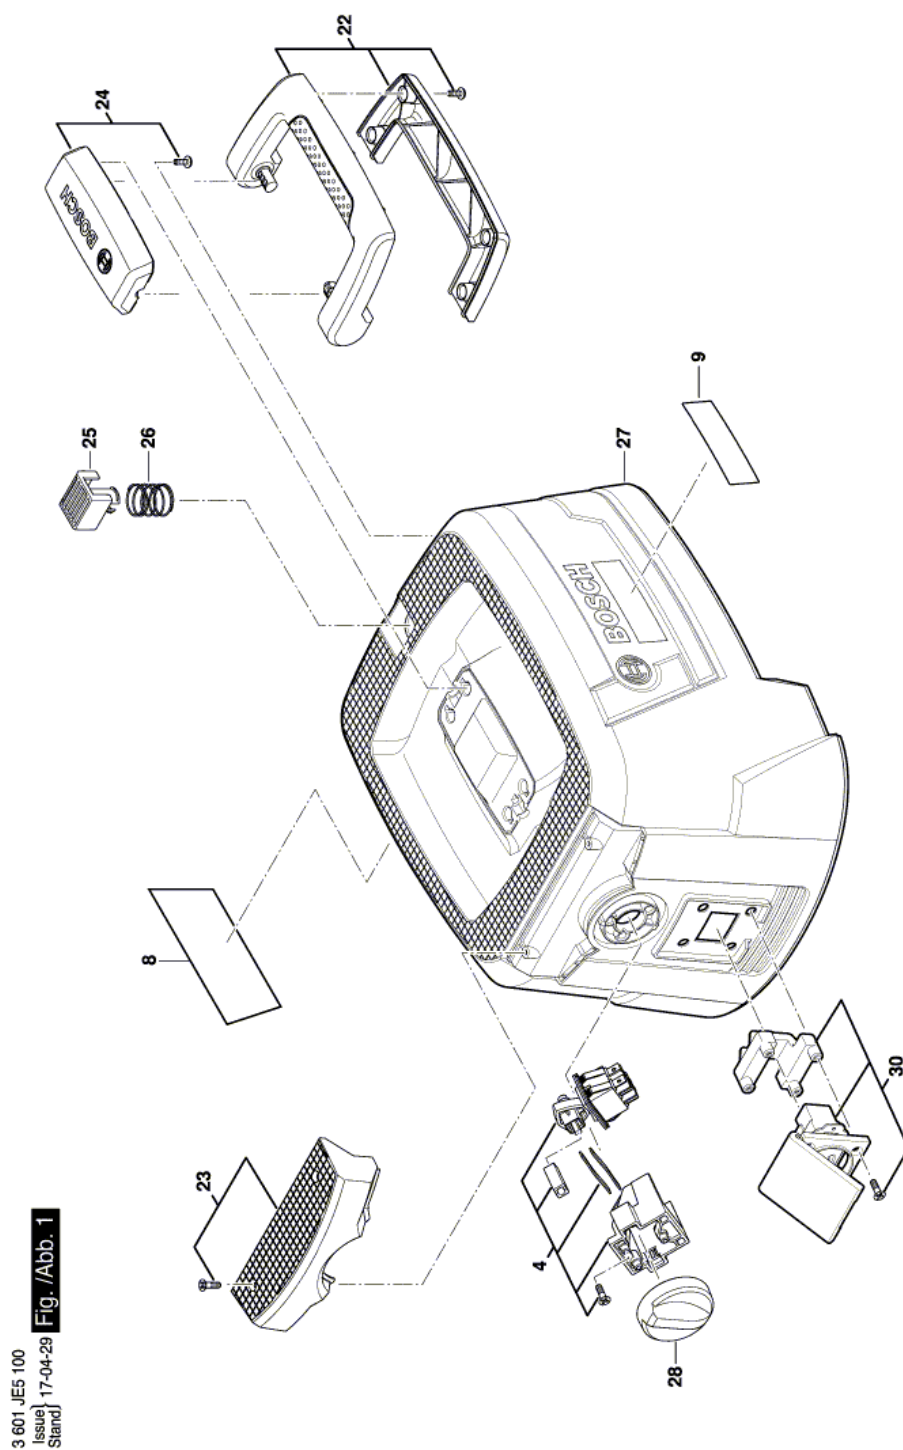

Иллюстрация – Тип Е

3 601 JE5 100
Issue) 17-04-29
Stand) **Fig. /Abb. 1**

Modifications reserved
Änderungen vorbehalten
Modificacions reservades
Salvo modificaciones