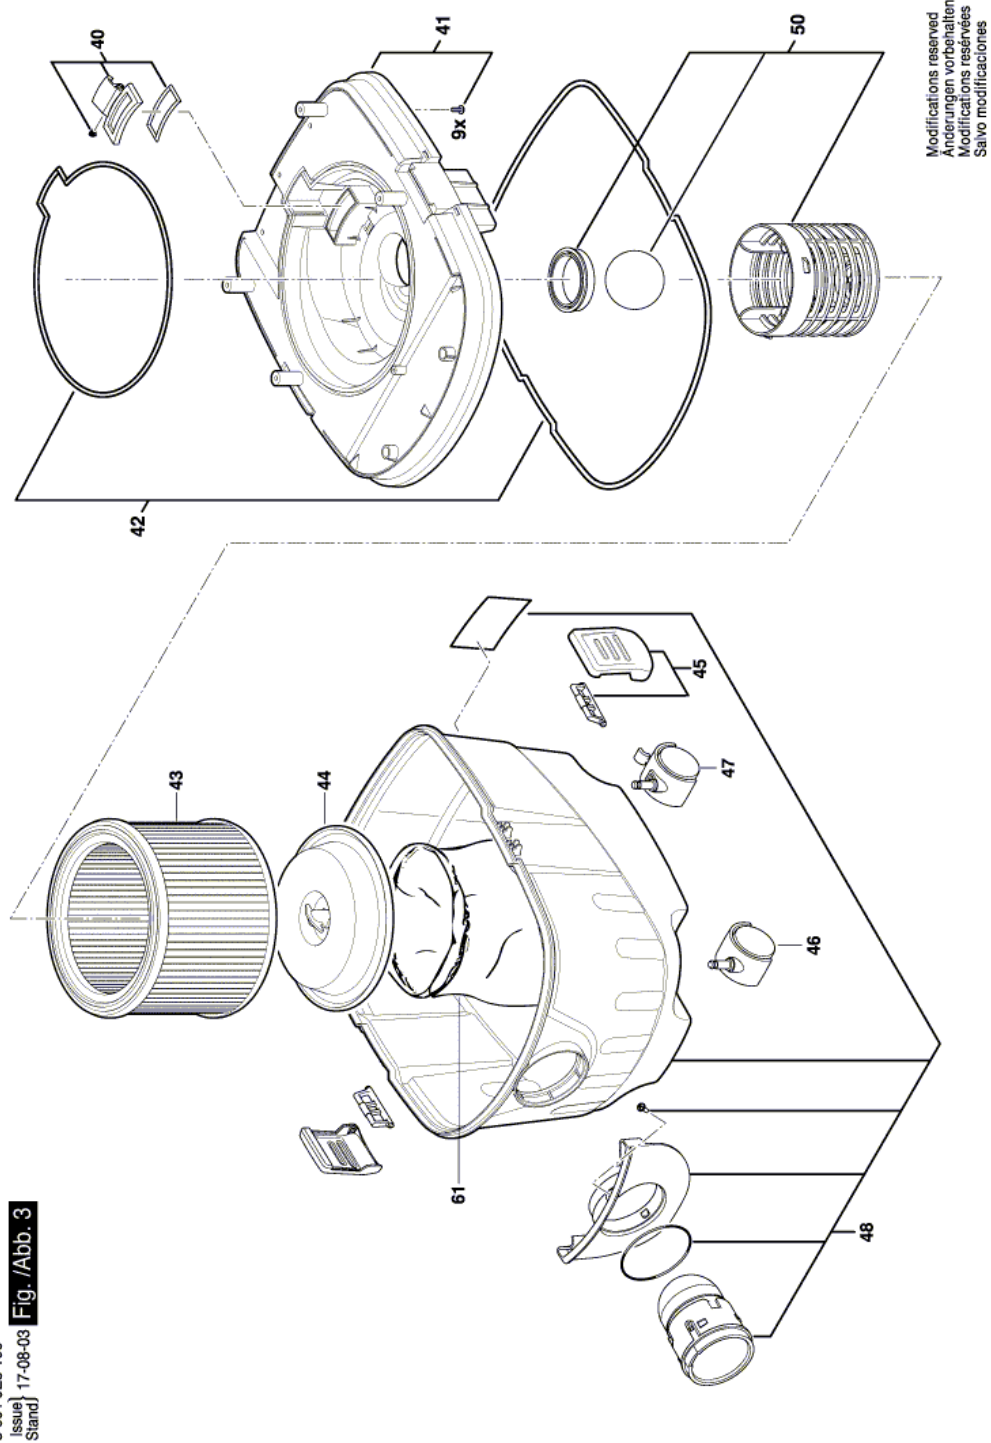

Иллюстрация – Тип Е

3 601 JE5 100
Issue 17-08-03
Stand Fig. /Abb. 3