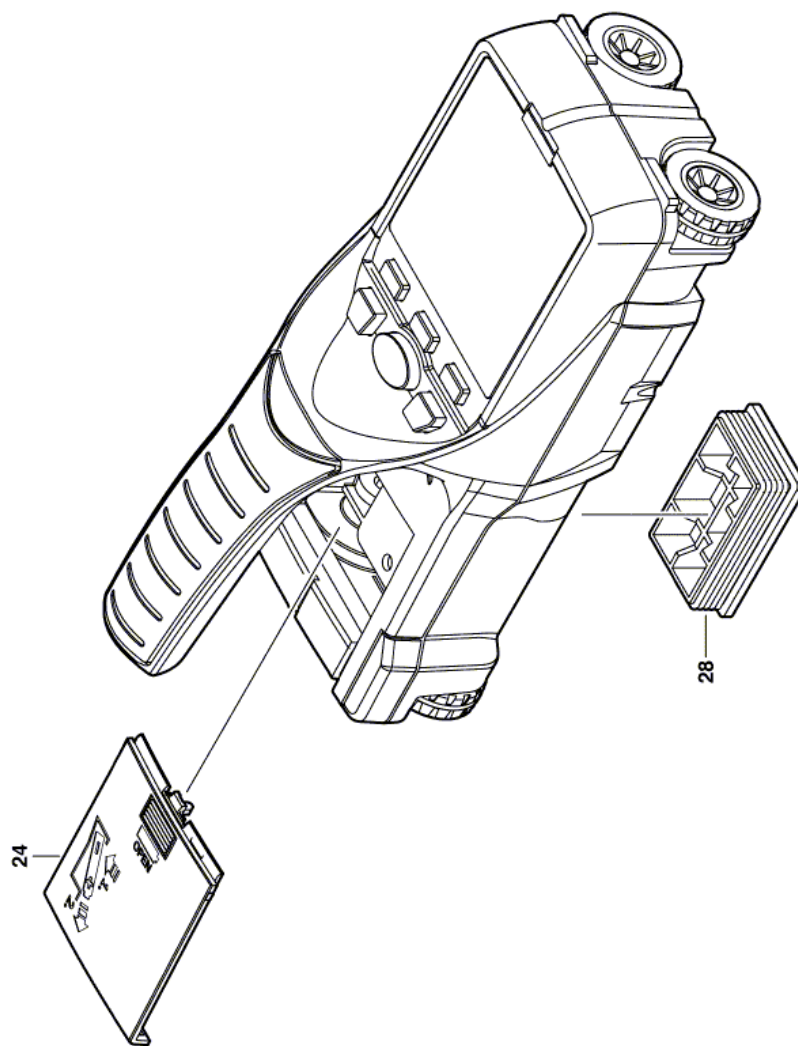

Иллюстрация – Тип Е

3 601 K10 005
Stand }
Issue } 09-05-13 **Fig./Abb. 1**

Anderungen vorbehalten
Modifications reserved
Modificacions reserves
Salvo modificaciones