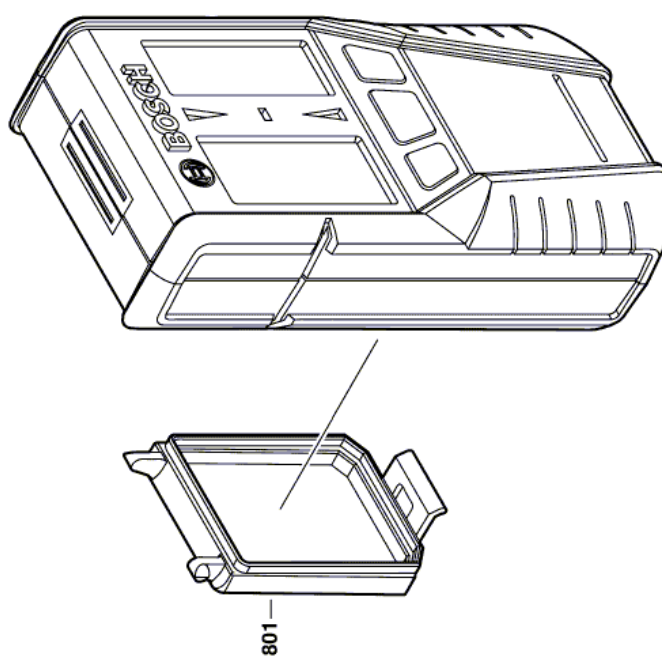

Иллюстрация – Тип Е

3 601 K69 100
Issue | 09-01-21
Stand | **Fig./Abb. 1**

Änderungen vorbehalten
Modifications reserved
Modificacions reservées
Salvo modificaciones