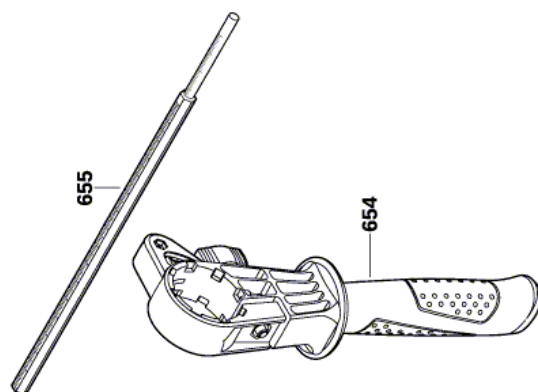

Иллюстрация – Тип Е

3 603 A27 001

Stand } 09-07-15
Issue } 09-07-16

Fig./Abb. 2

Änderungen vorbehalten
Modifications reserved
Modificacions reserves
Salvo modificaciones