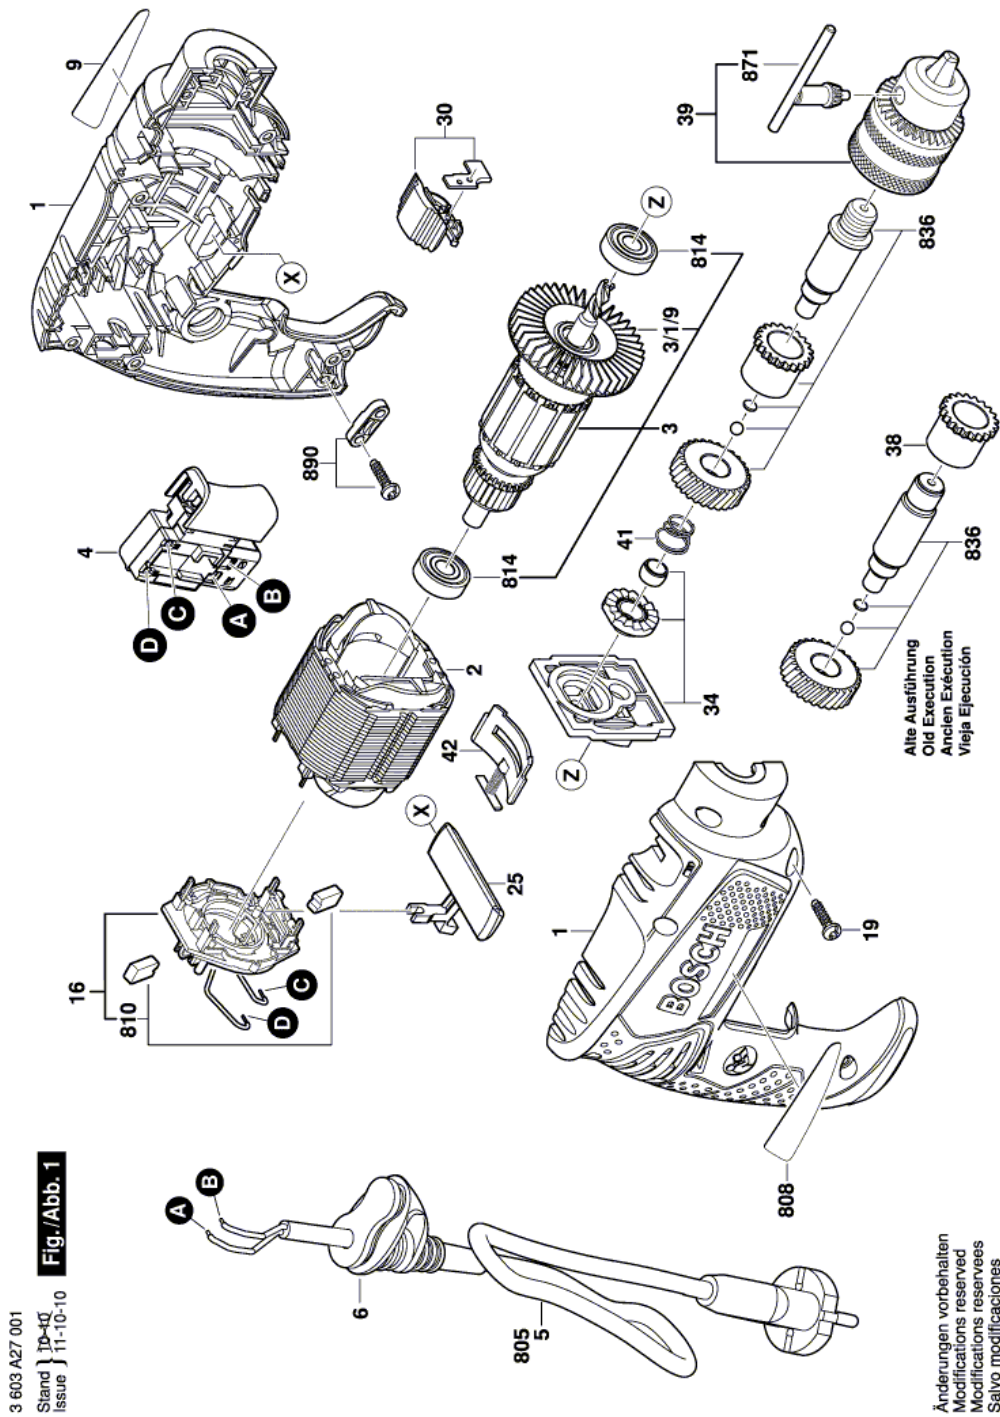

Иллюстрация – Тип Е

3 603 A27 001
Stand | 10-10-10
Issue | 11-10-10
Fig./Abb. 1