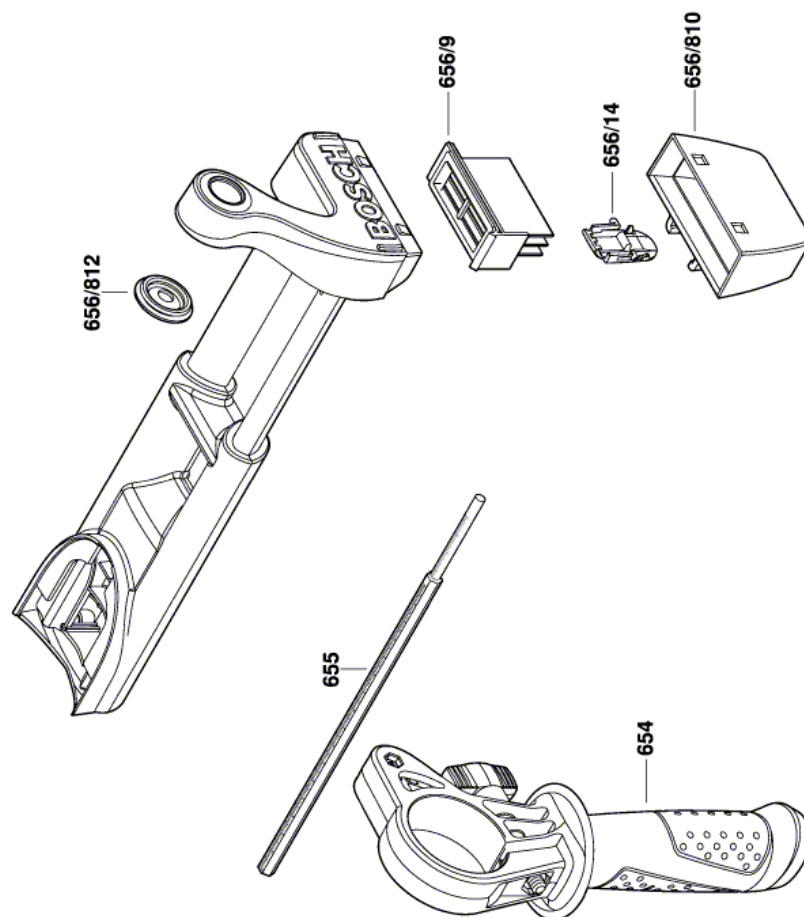

Иллюстрация – Тип Е

3 603 A28 000

Stand | 09-07-15
Issue | 09-07-16

Fig. /Abb. 2

Änderungen vorbehalten
Modifications reserved
Modificaciones reservadas
Salvo modificaciones