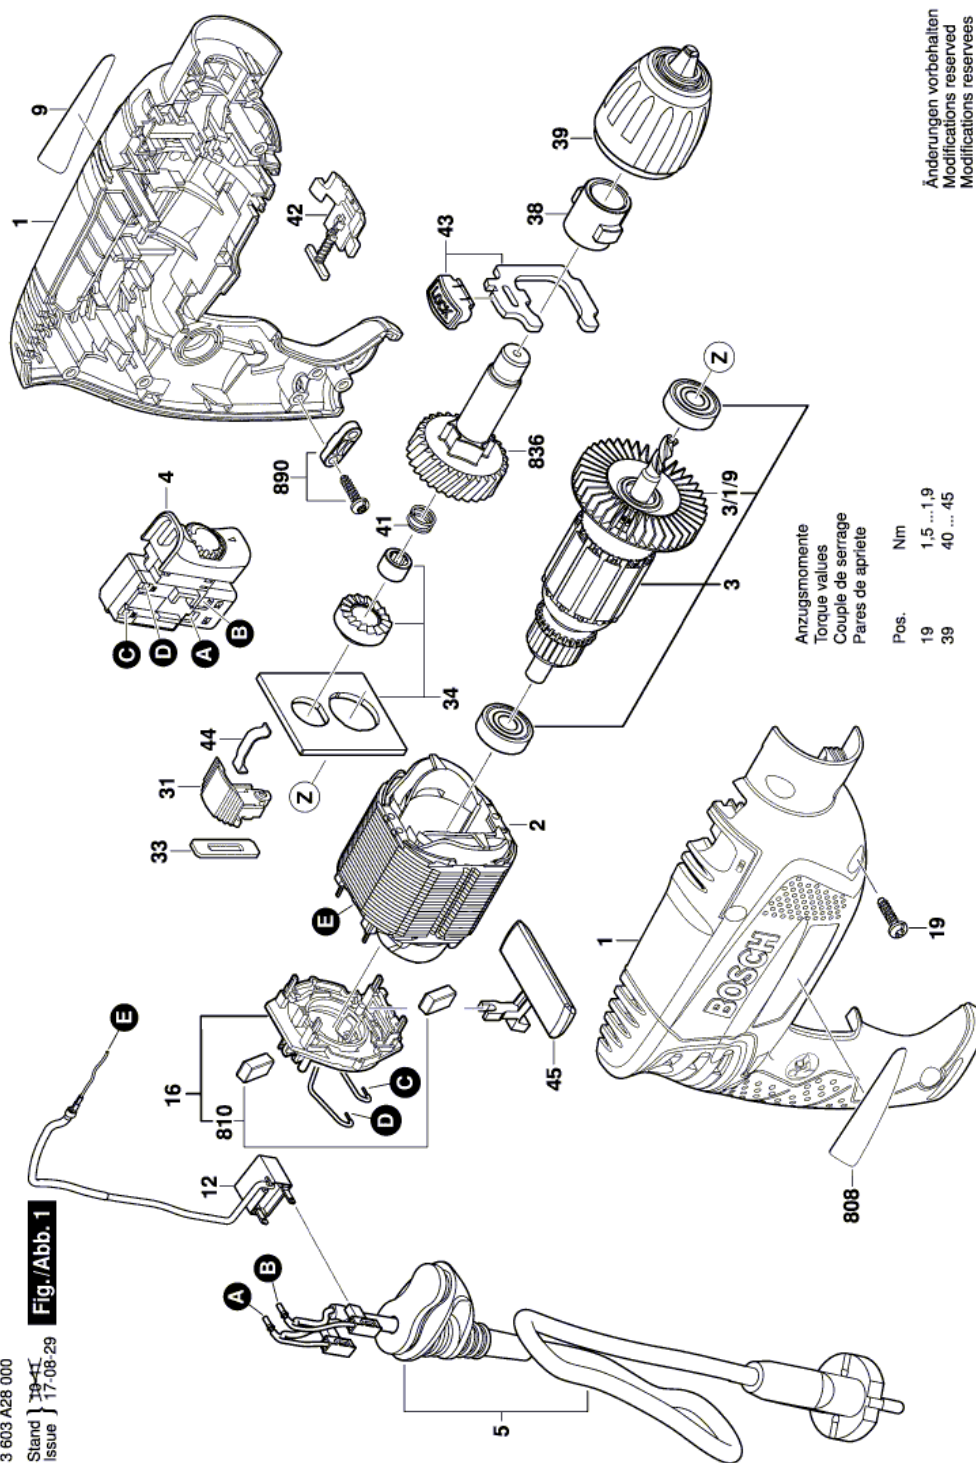

Иллюстрация – Тип Е