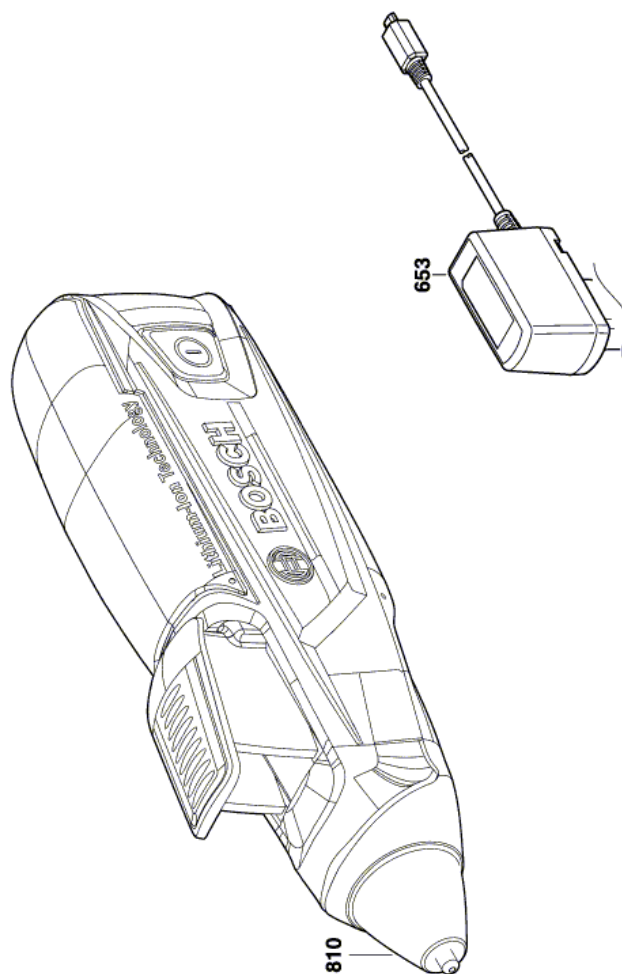

Иллюстрация – Тип Е

3 603 BA2 000
Stand }
Issue } 13-01-24 **Fig./Abb. 1**

Änderungen vorbehalten
Modifications reserved
Modifications réservées
Salvo modificaciones