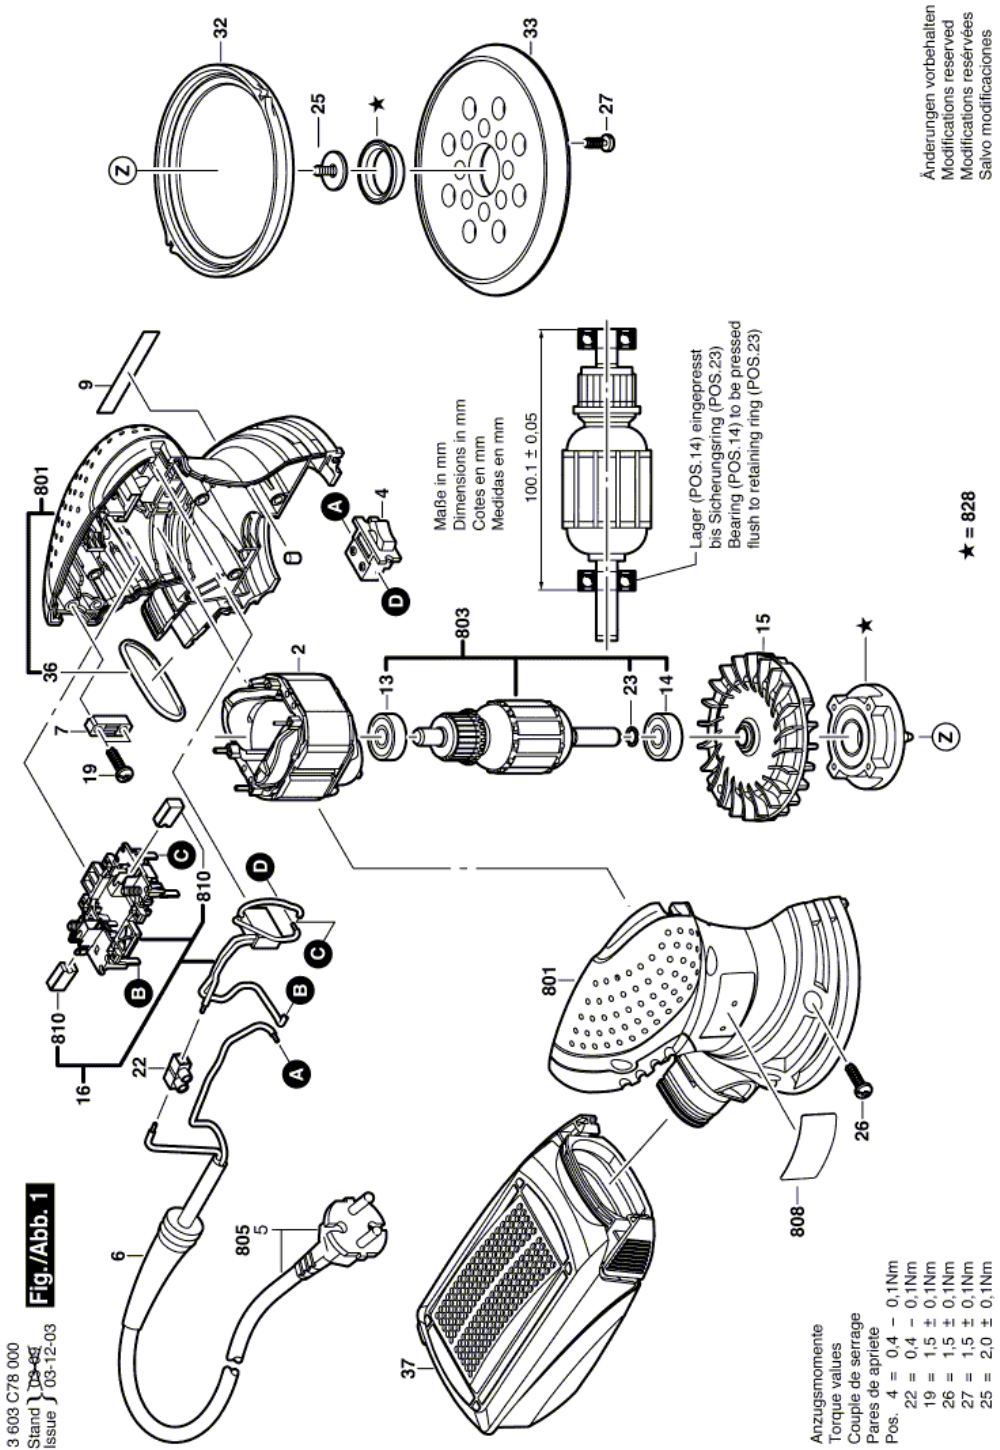

Иллюстрация – Тип Е

Änderungen vorbehalten
Modifications reserved
Modifications réservées
Salvo modificaciones