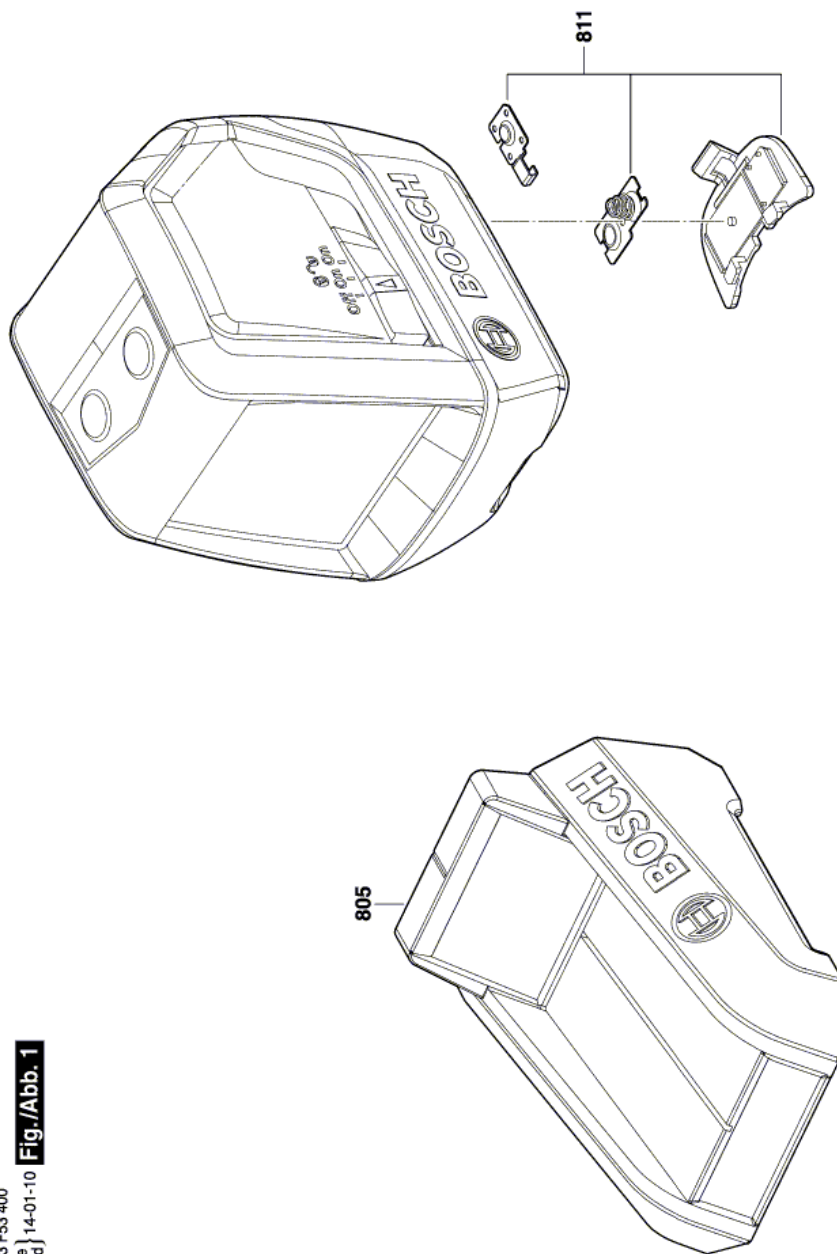

Иллюстрация – Тип Е

3 603 F53 400
Issue
Stand

Fig./Abb. 1

Änderungen vorbehalten
Modifications reserved
Modificacions reservées
Salvo modificaciones