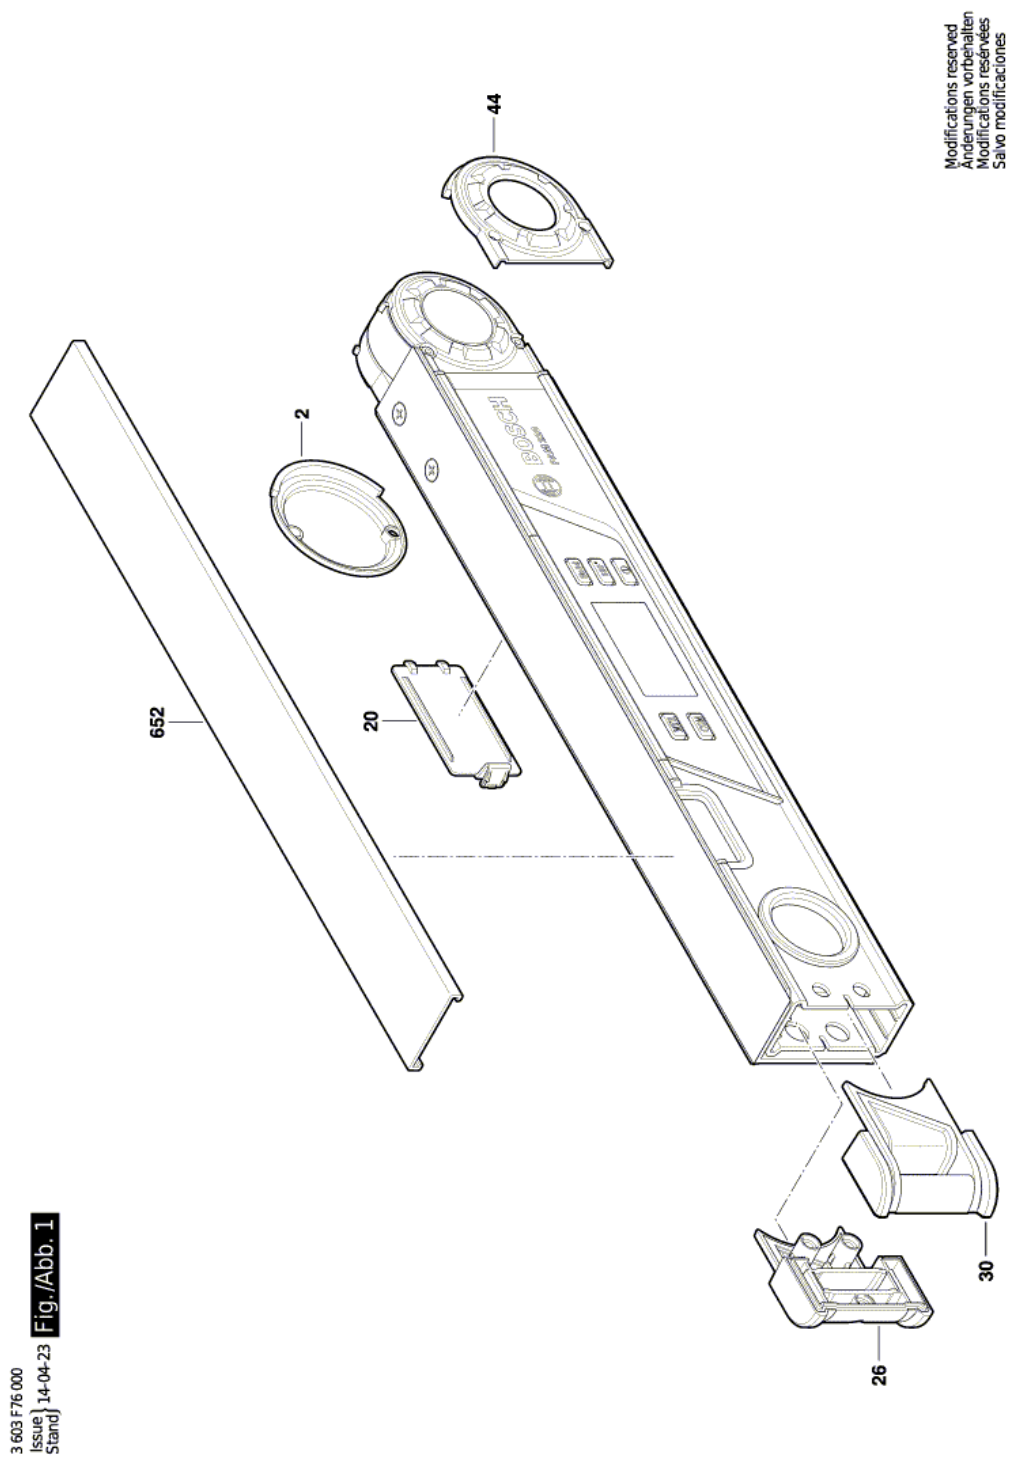

Иллюстрация – Тип E

3 603 F76 000
Issue 14-04-23
Stand Fig./Abb. 1