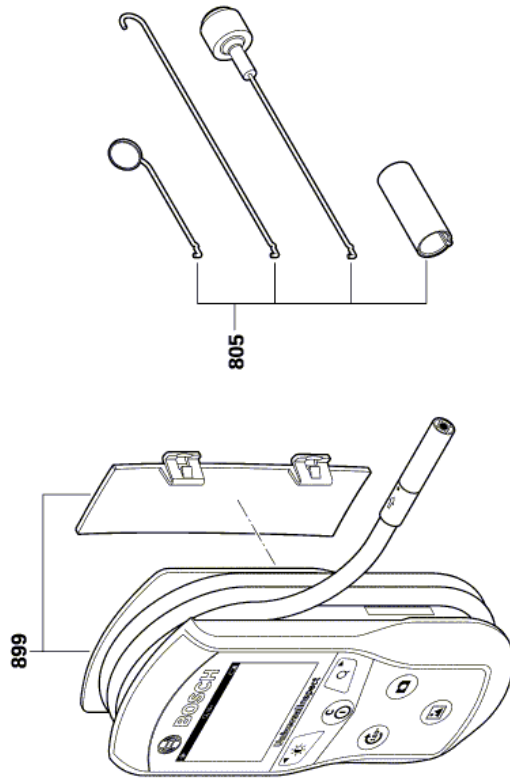

Иллюстрация – Тип Е

3 603 F87 000
Stand } 17-03-09
Issue } **Fig./Abb. 1**

Änderungen vorbehalten
Modifications reserved
Modificacions reservées
Salvo modificaciones