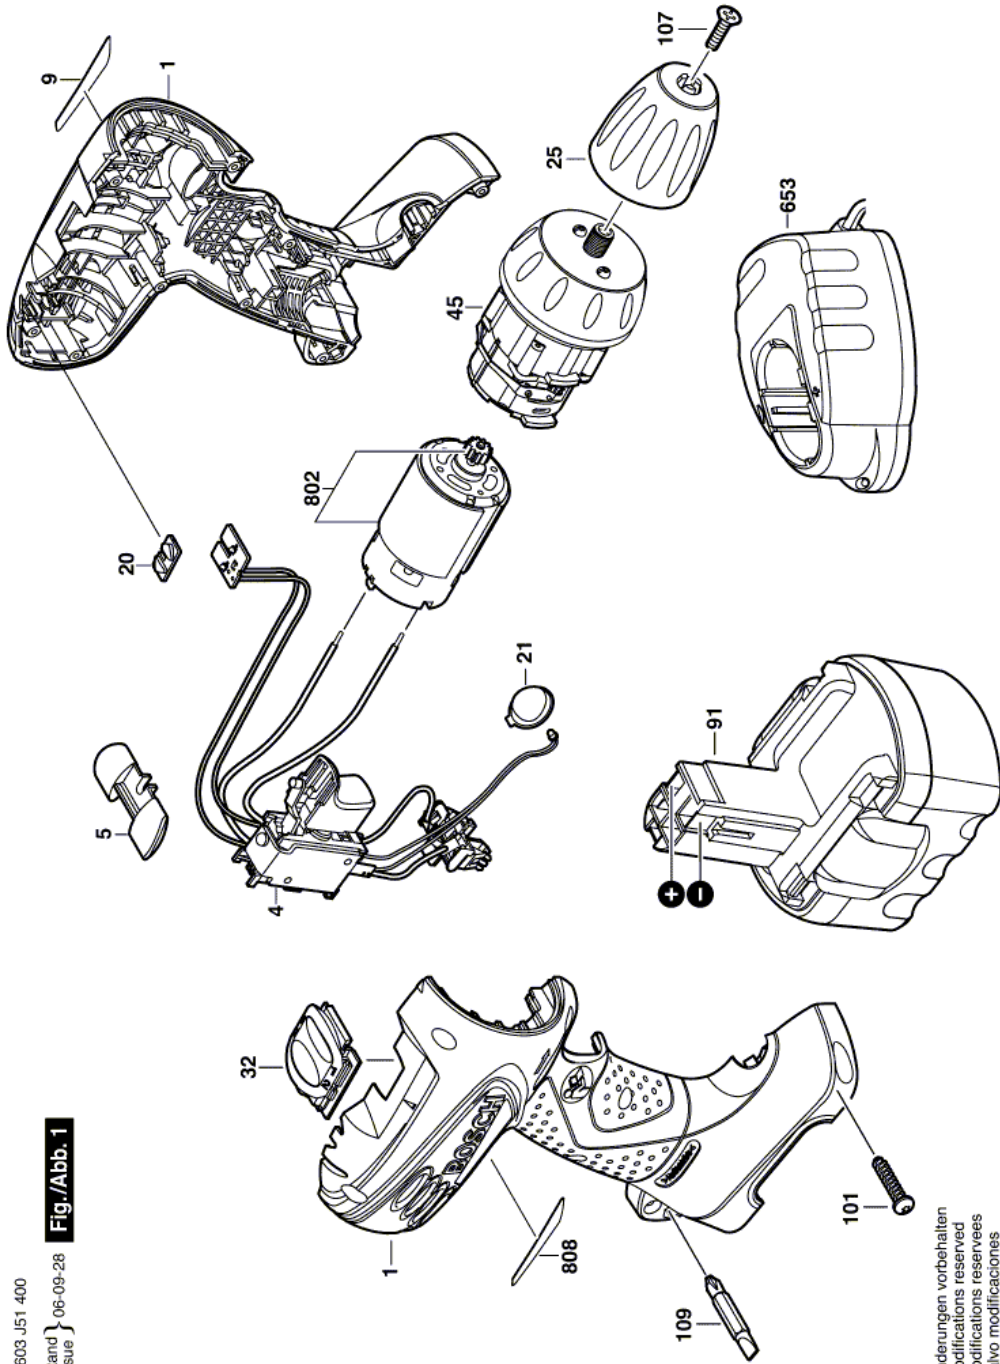

Иллюстрация – Тип Е

3 603 J51 400
Stand } 06-09-28
Issue } **Fig./Abb. 1**

Änderungen vorbehalten
Modifications reserved
Modificacions reserves
Salvo modificaciones