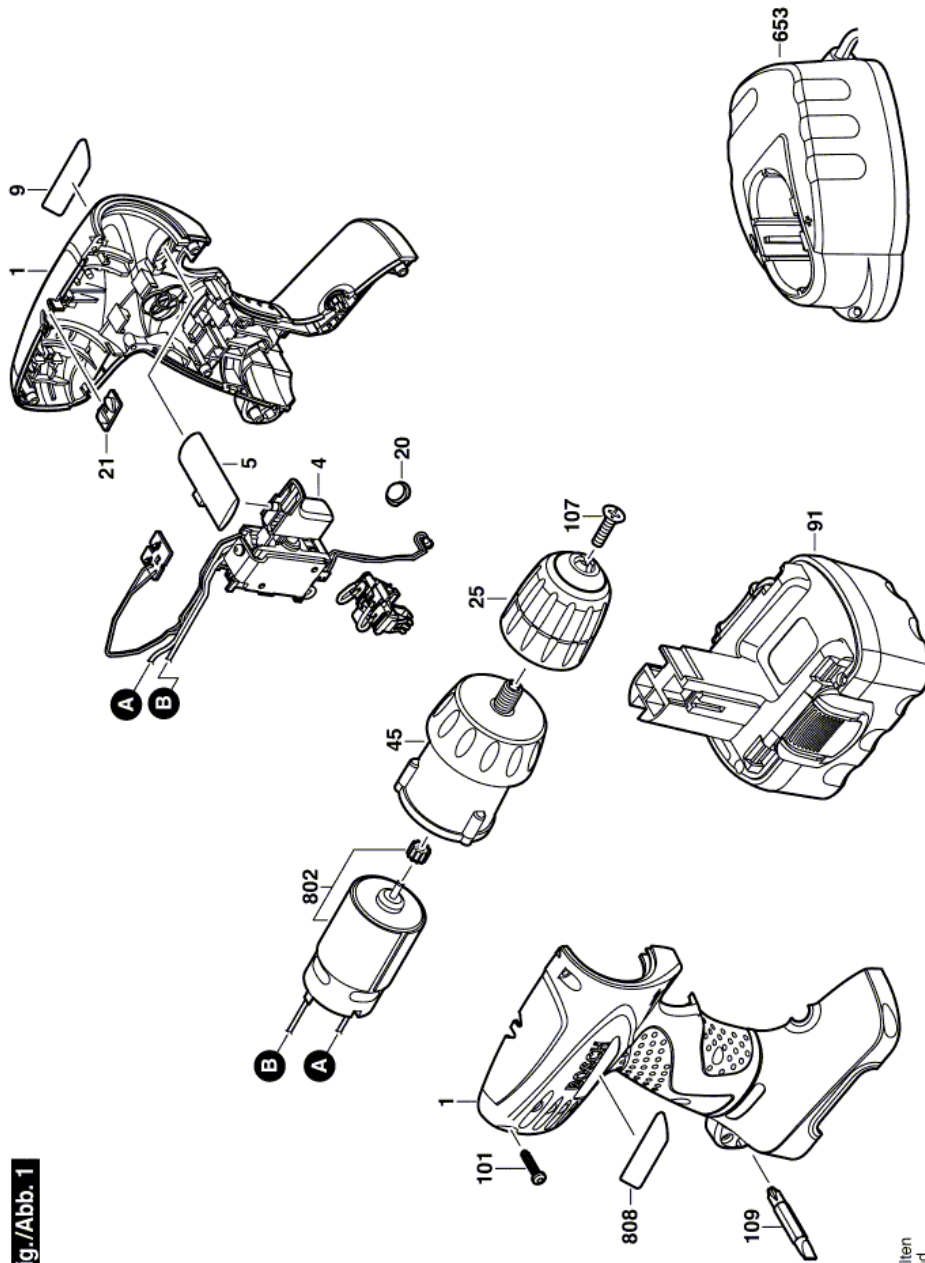

Иллюстрация – Тип E

3 603 J55 400
Stand } De-es
Issue } 08-12-03
Fig./Abb. 1

Änderungen vorbehalten
Modifications reserved
Modificacions reserves
Salvo modificaciones