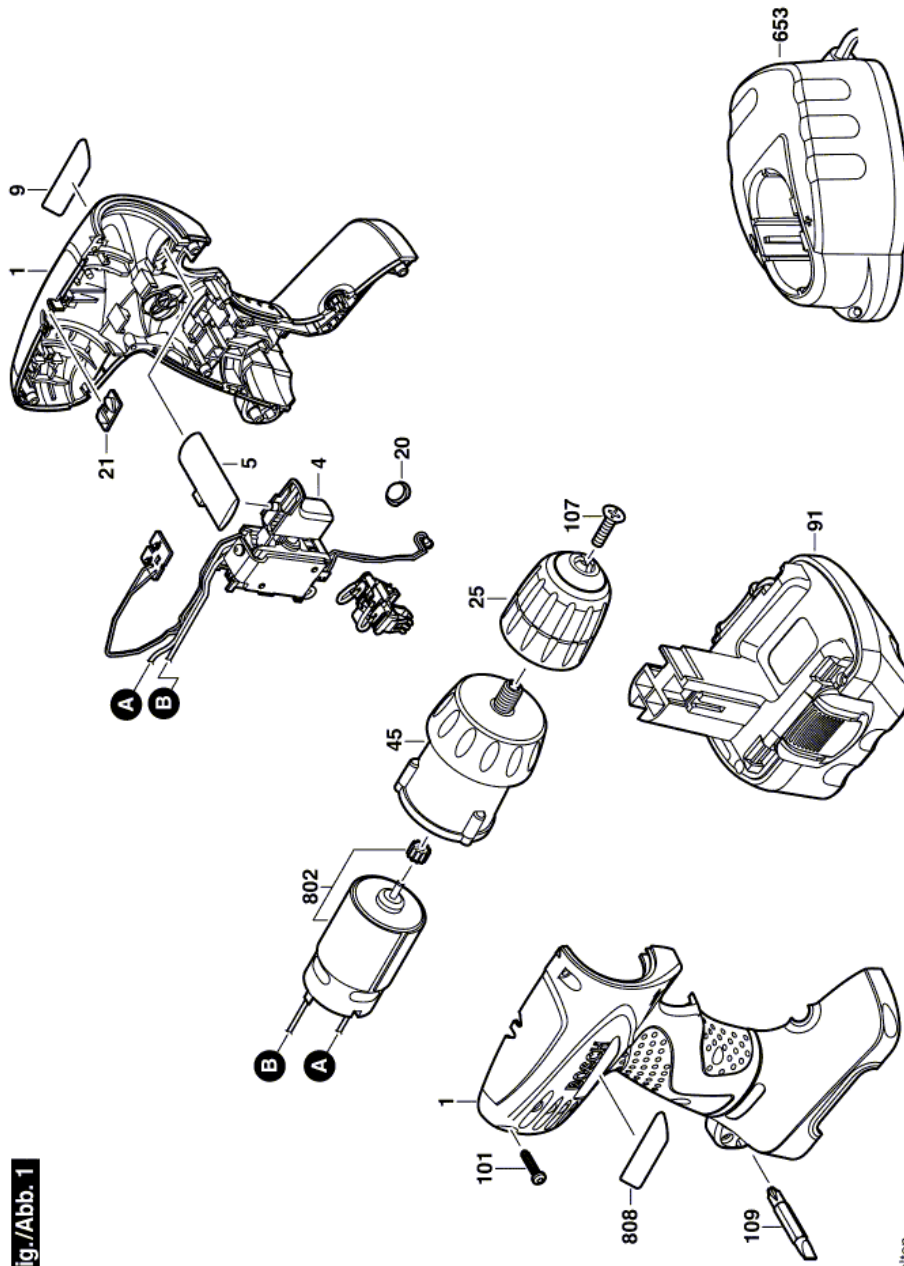

Иллюстрация – Тип Е

3 603 J55 500
Stand } De-es
Issue } 08-12-03
Fig./Abb. 1

Änderungen vorbehalten
Modifications reserved
Modificacions reserves
Salvo modificaciones