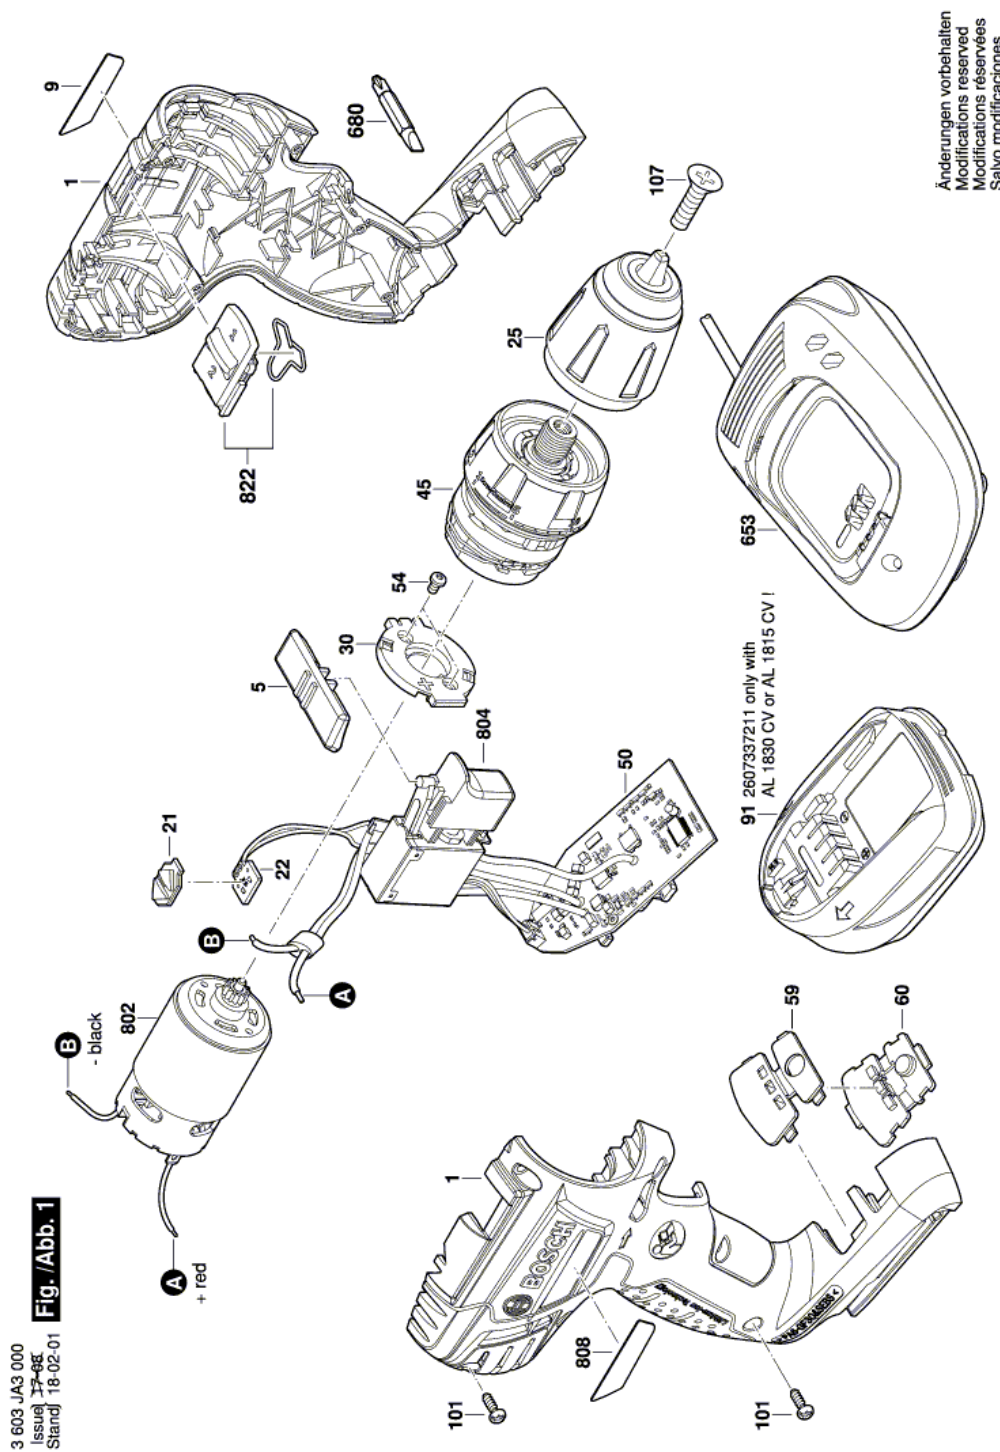

Иллюстрация – Тип Е

Änderungen vorbehalten
Modifications reserved
Modificaciones reservadas
Salvo modificaciones