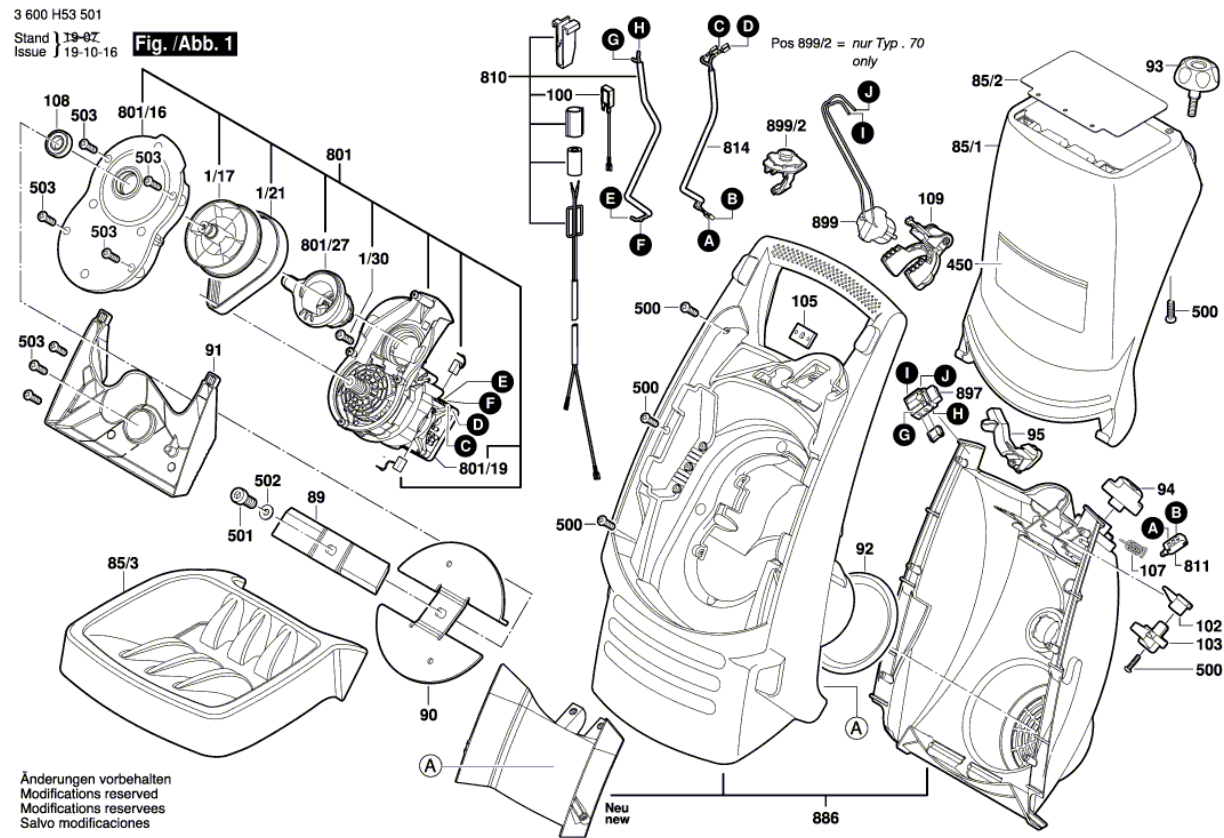

Номер продукта	3 600 H53 601
Описание	ИЗМЕЛЬЧИТЕЛЬ САДОВЫЙ
Текст DIN	
ID_Text_Ext	
Название инструмента	AXT RAPID 2200
Напряжение_1	230 V
Код страны производителя	EU

Иллюстрация – Тип - E

Иллюстрация – Тип - Е