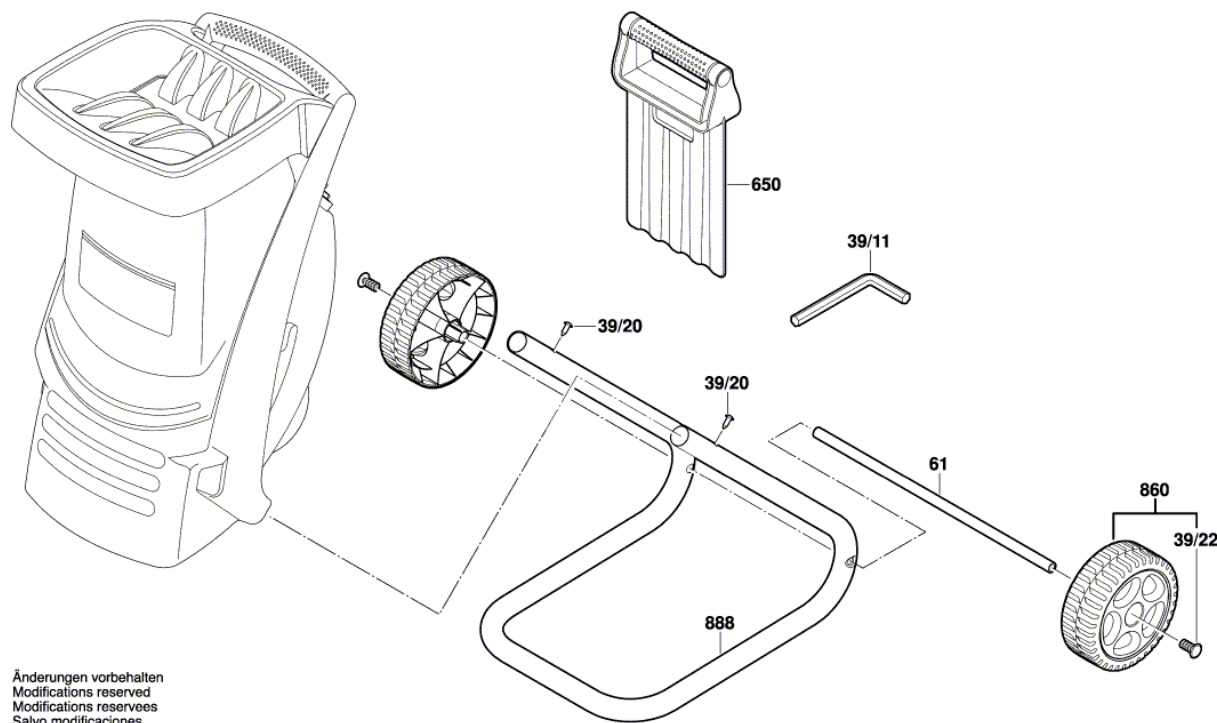

Иллюстрация – Тип - Е

3 600 H53 501
Stand } 12-08-23 Fig. /Abb. 2
Issue }