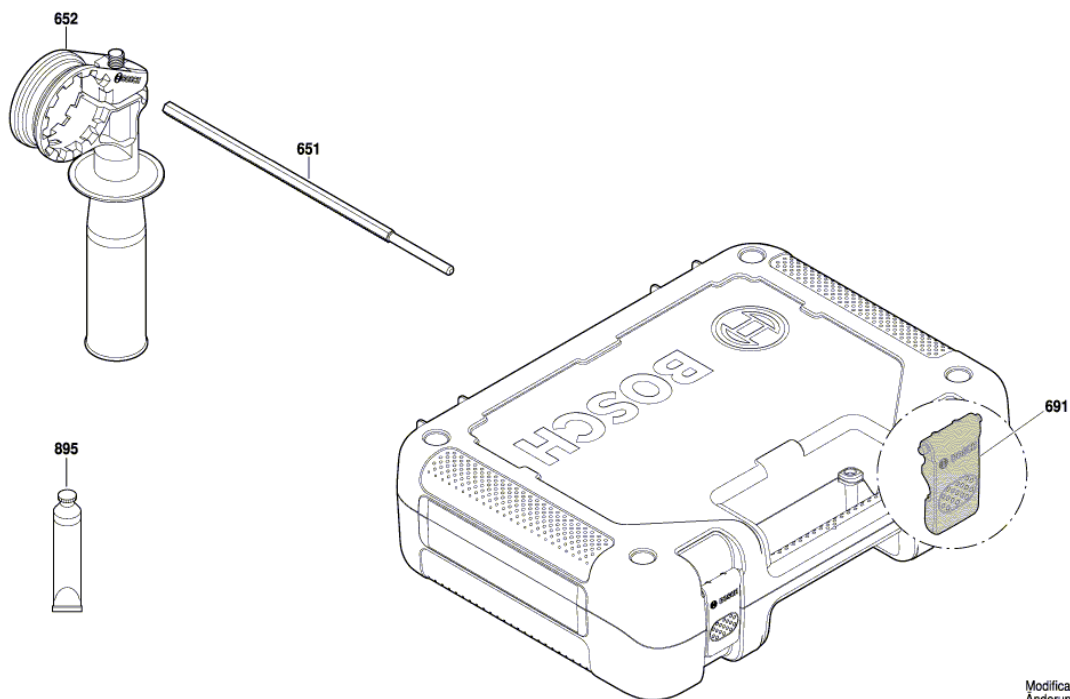

Иллюстрация – Тип - Е

3 603 A33 220
Issue | 21-02-04
Stand | **Fig./Abb. 2**