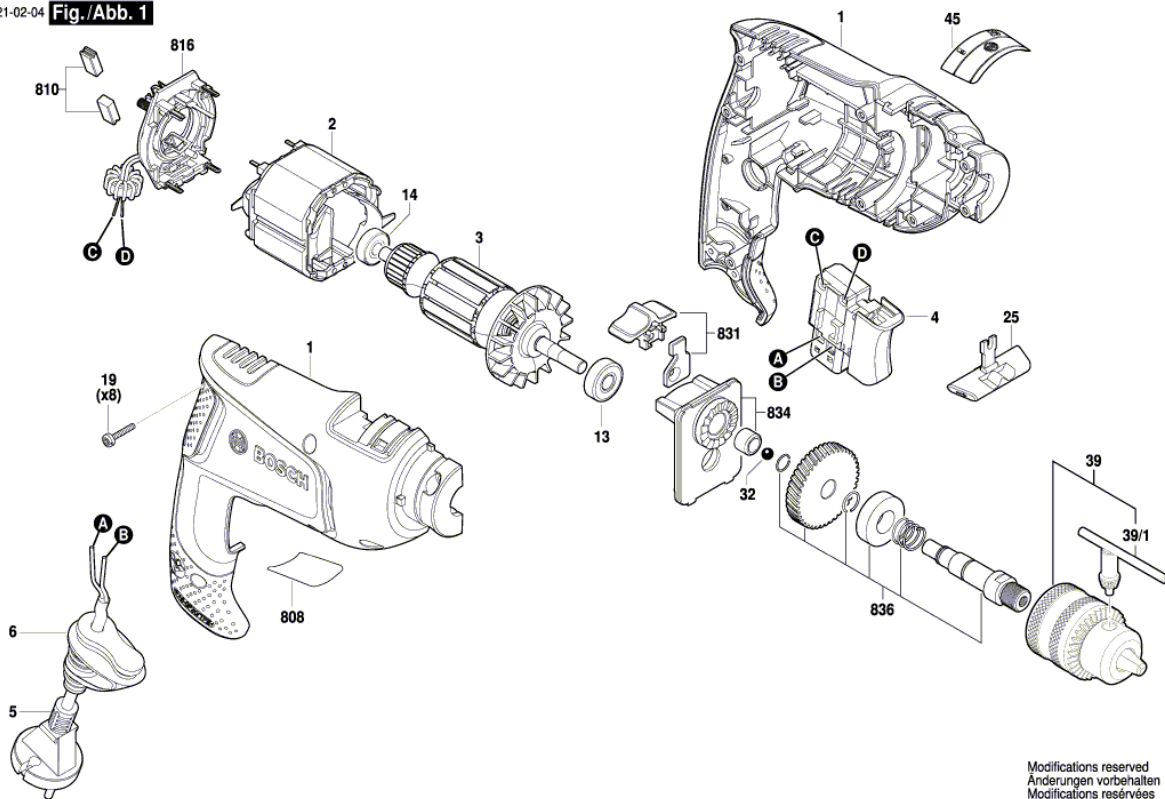

Иллюстрация – Тип - Е

3 603 A33 220
Issue |
Stand |

21-02-04 Fig./Abb. 1