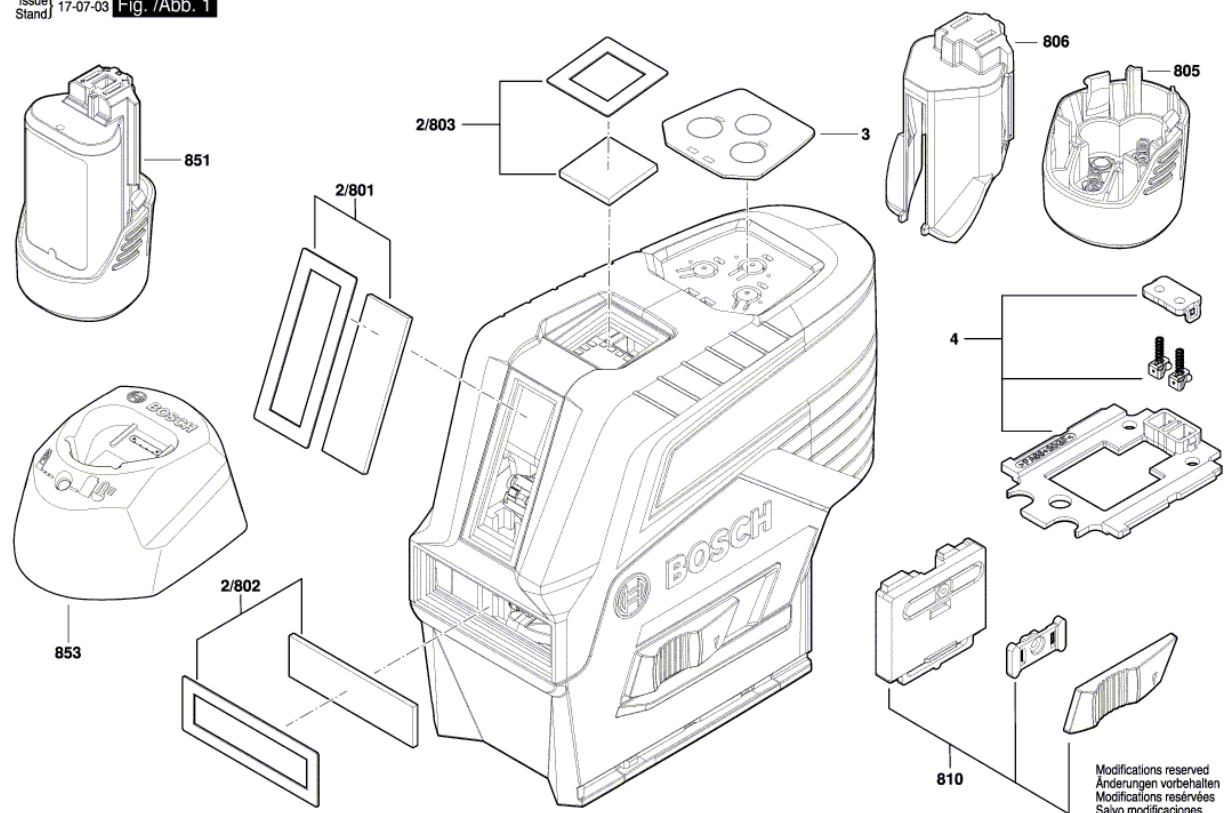

Иллюстрация – Тип - E

3 601 K66 G00
Issue | 17-07-03 | Fig./Abb. 1