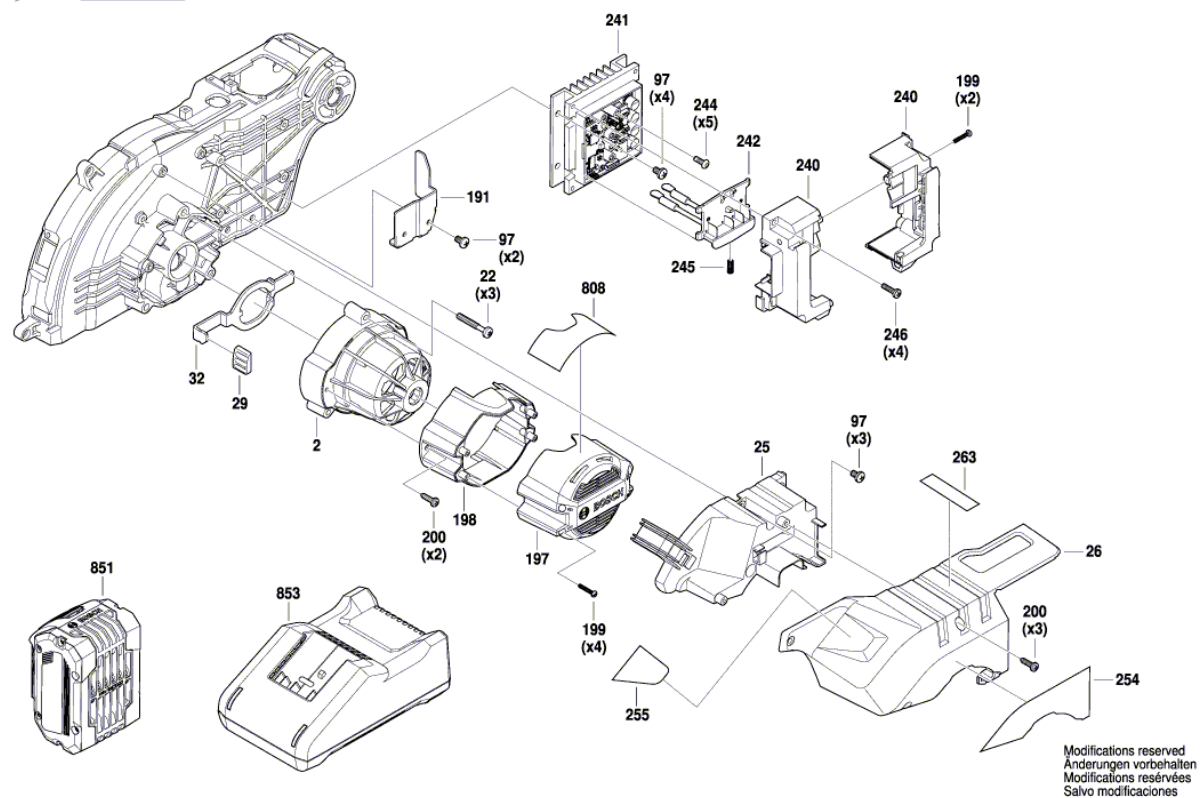

Иллюстрация – Тип - Е

3 601 M41 000
Issue |
Stand | 19-11-14 **Fig./Abb. 2**