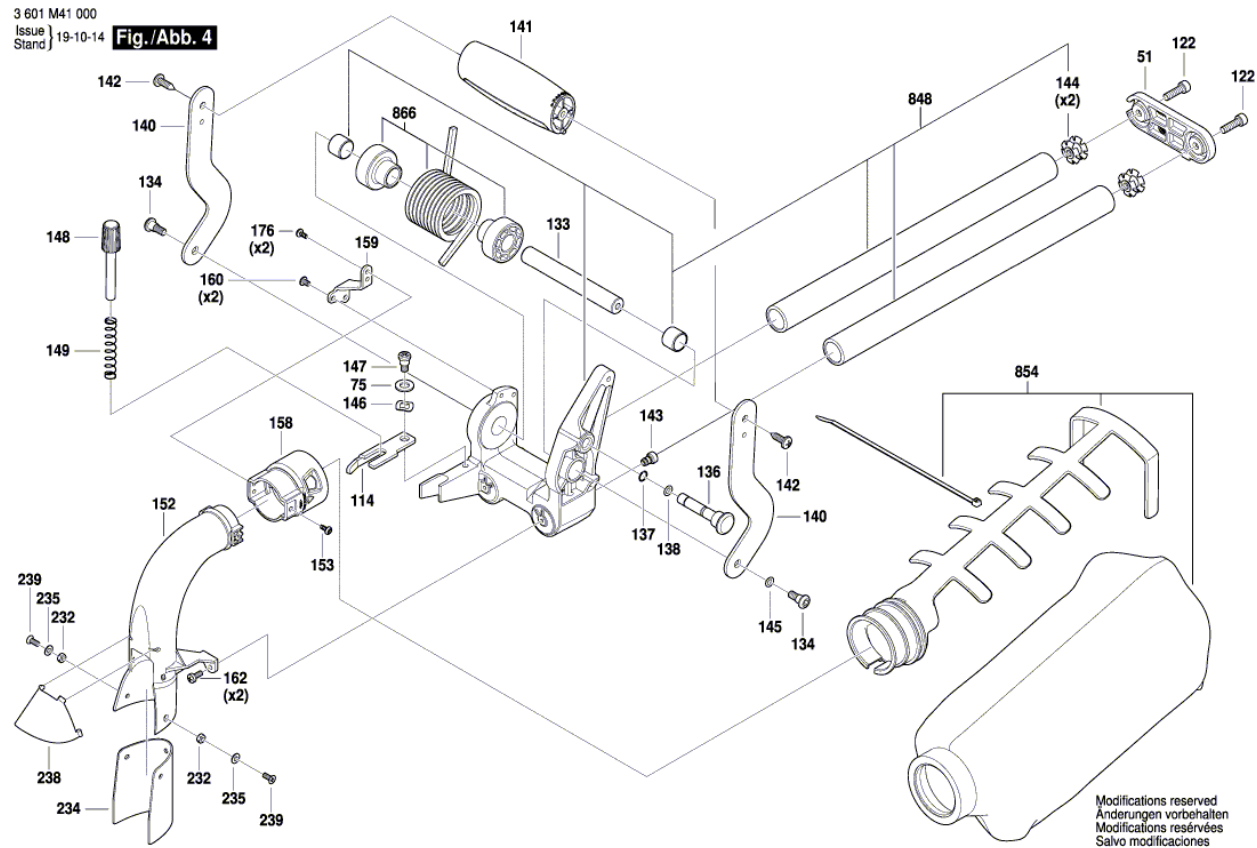

Иллюстрация – Тип - E