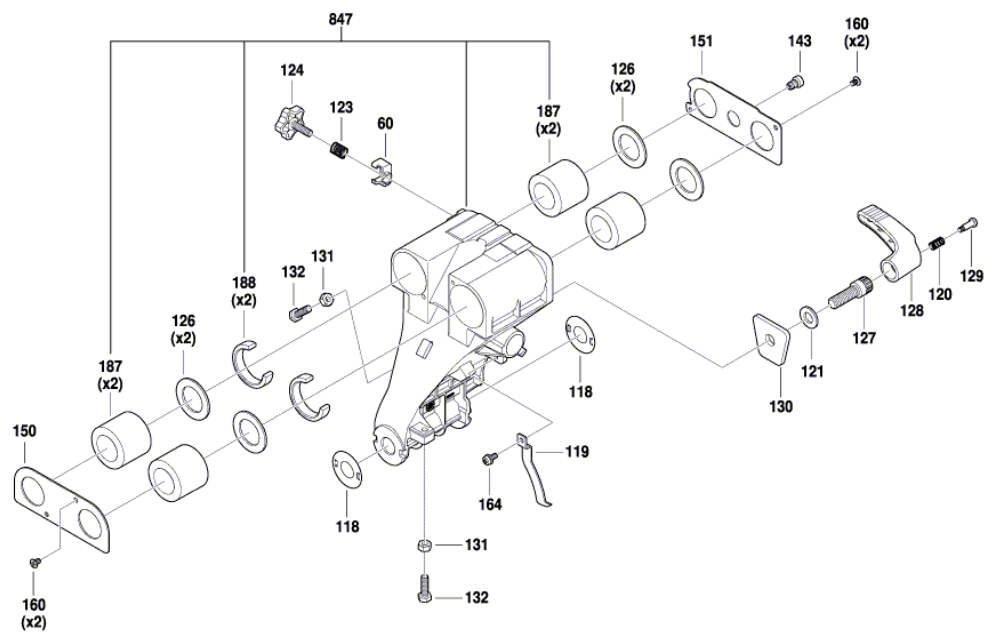

Иллюстрация – Тип - Е

3 601 M41 000
Issue |
Stand | 19-06-05 **Fig./Abb. 3**