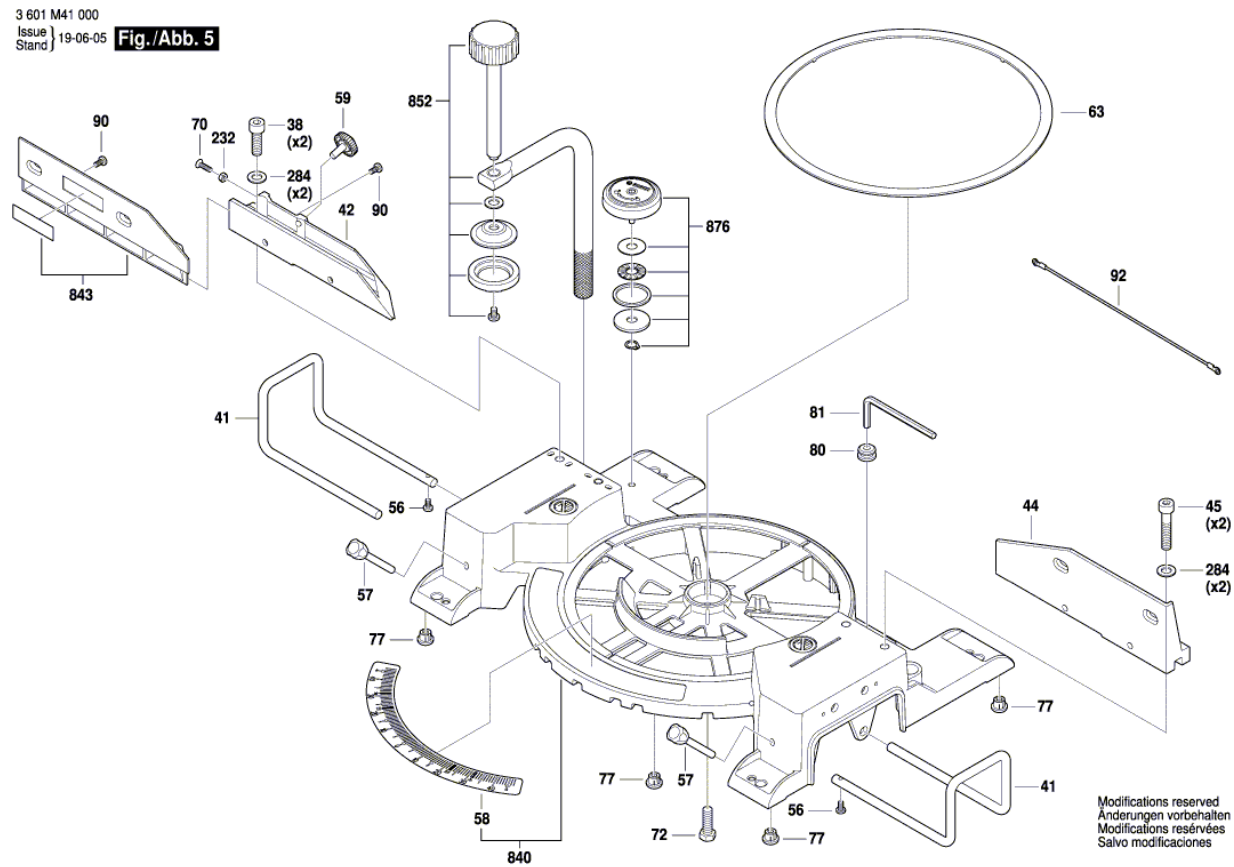

Иллюстрация - Тип - E