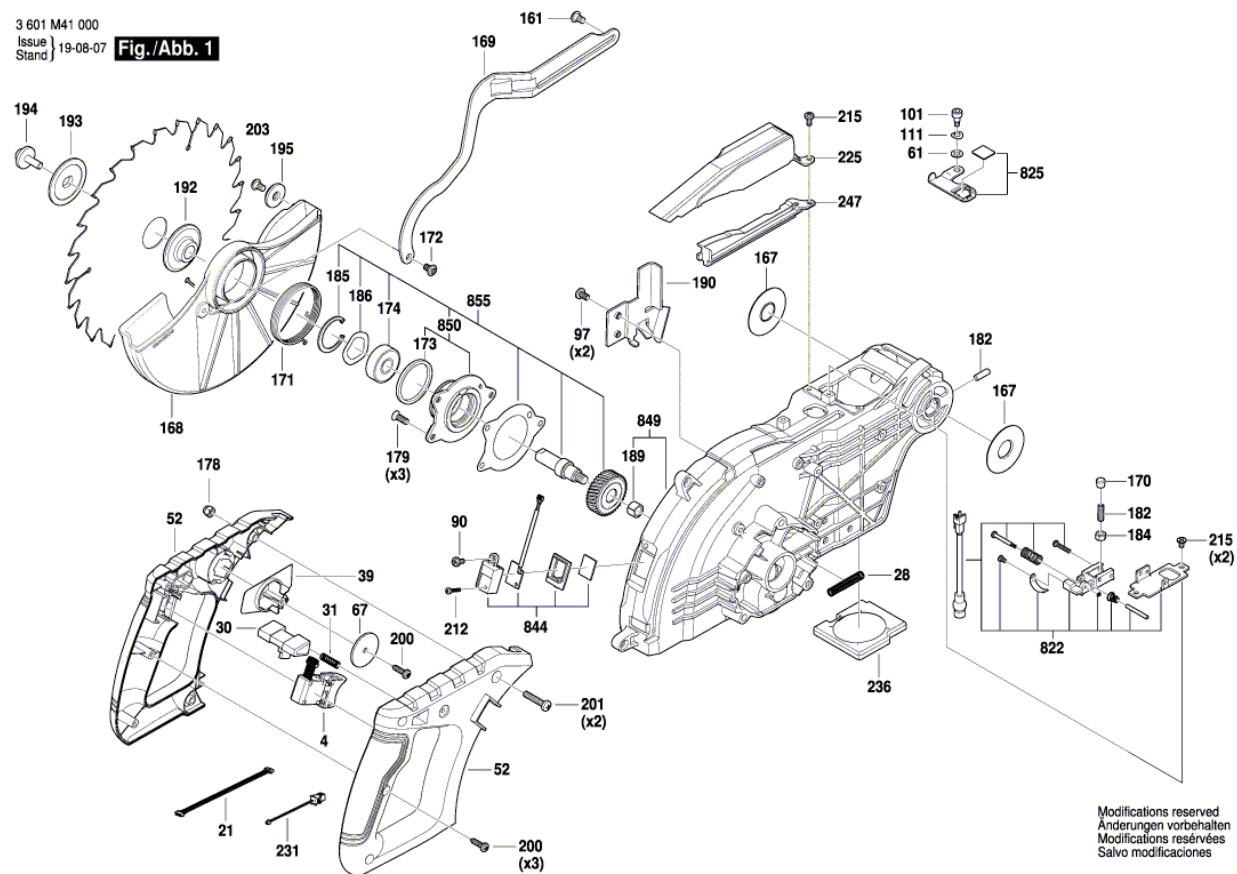

Иллюстрация – Тип - Е