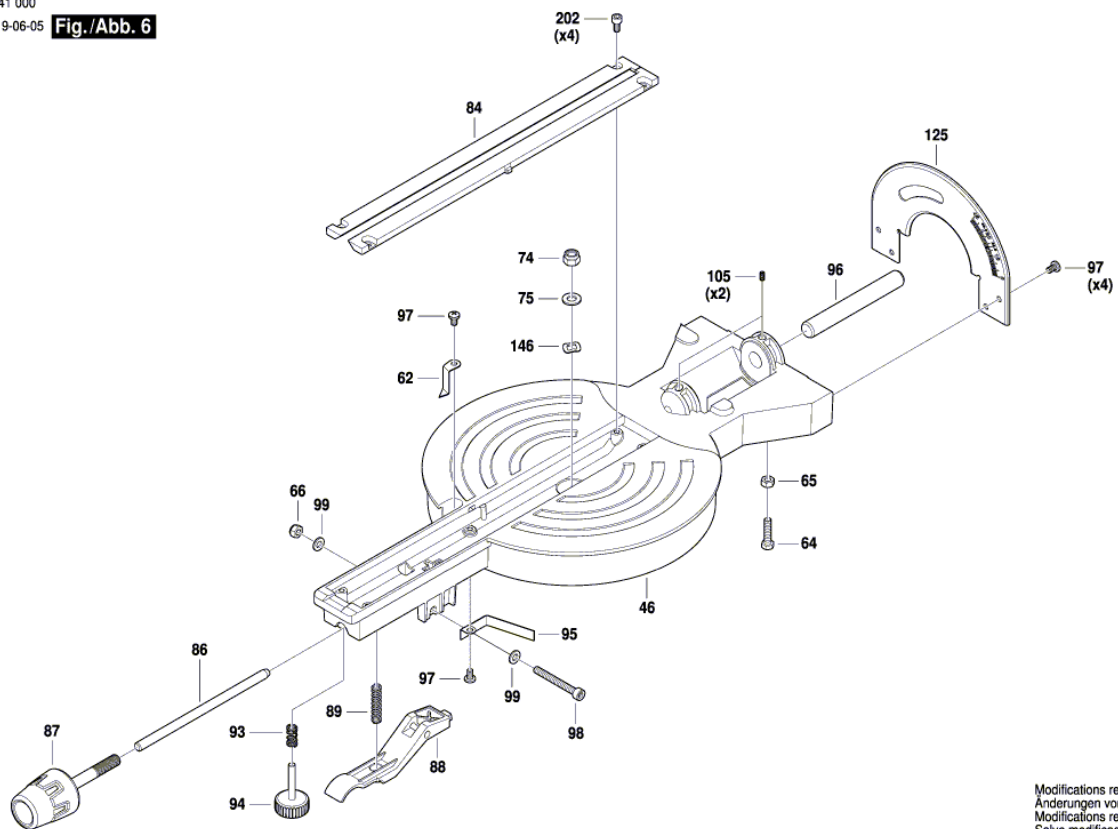

Иллюстрация – Тип - Е

3 601 M41 000
Issue |
Stand | 19-06-05 **Fig./Abb. 6**