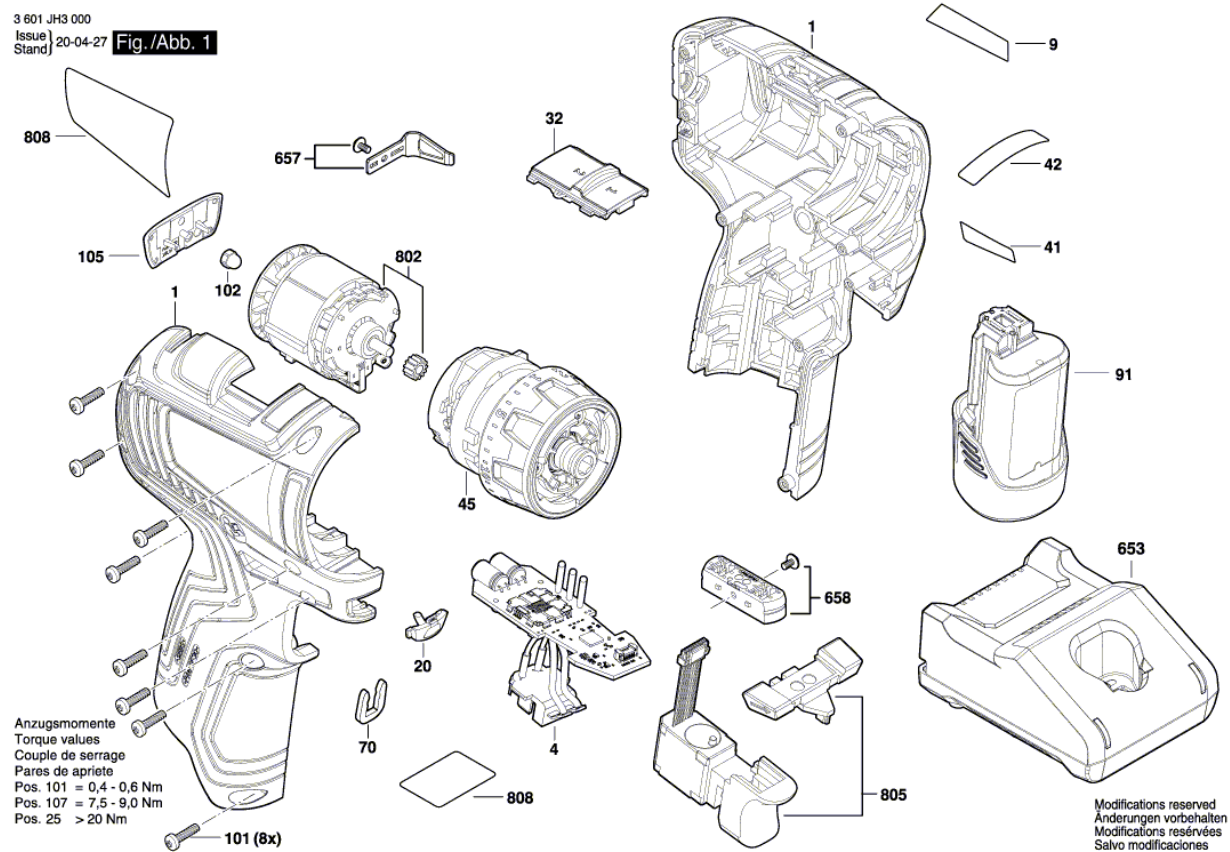

Иллюстрация – Тип - E