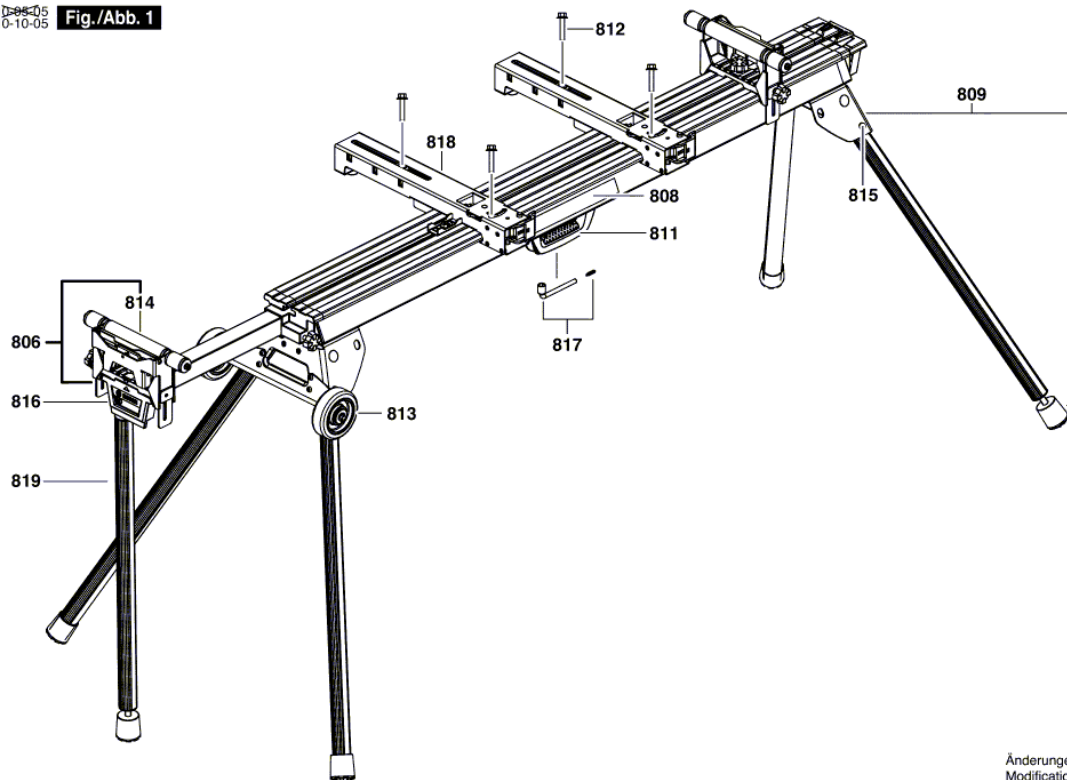

Иллюстрация - Тип - E

3 601 M24 000
Stand } 10-08-05
Issue } 10-10-05

Fig./Abb. 1

Änderungen vorbehalten
Modifications reserved
Modificacions reserves
Salvo modificaciones