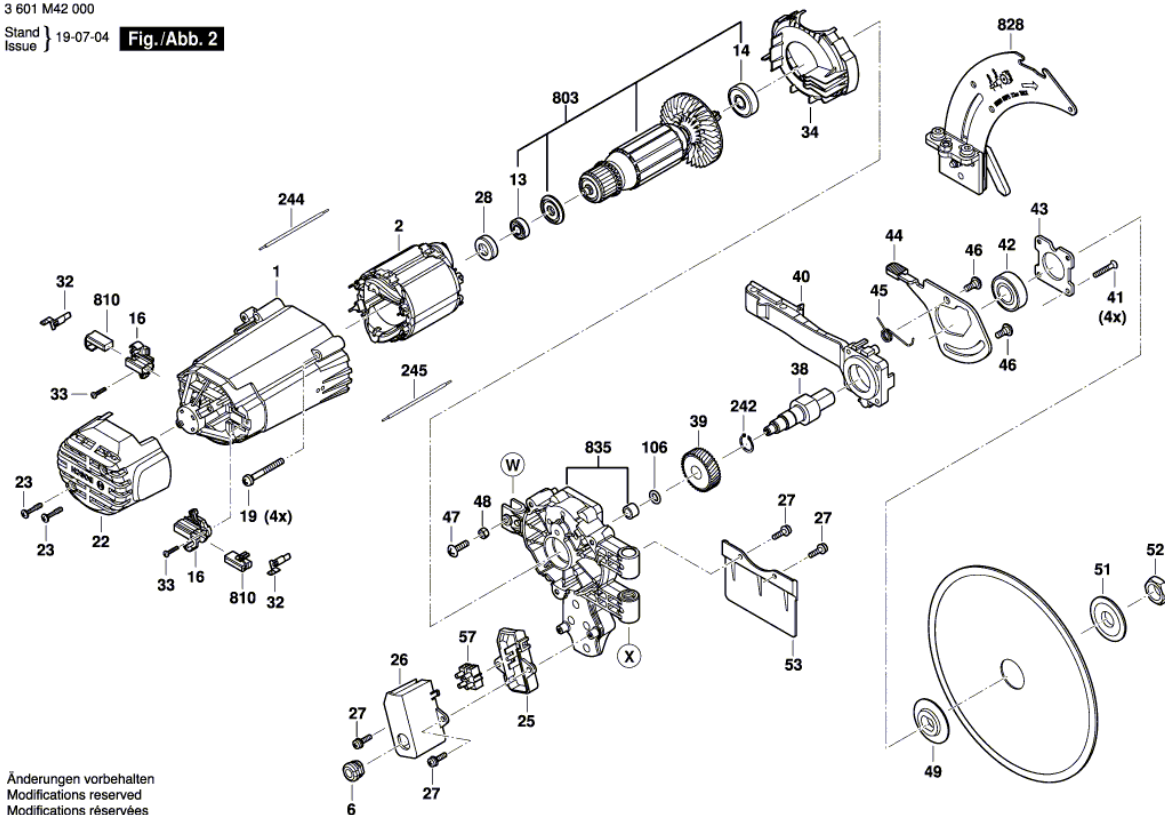

Иллюстрация – Тип - Е

3 601 M42 000

Stand } 19-07-04 Fig./Abb. 2
Issue }