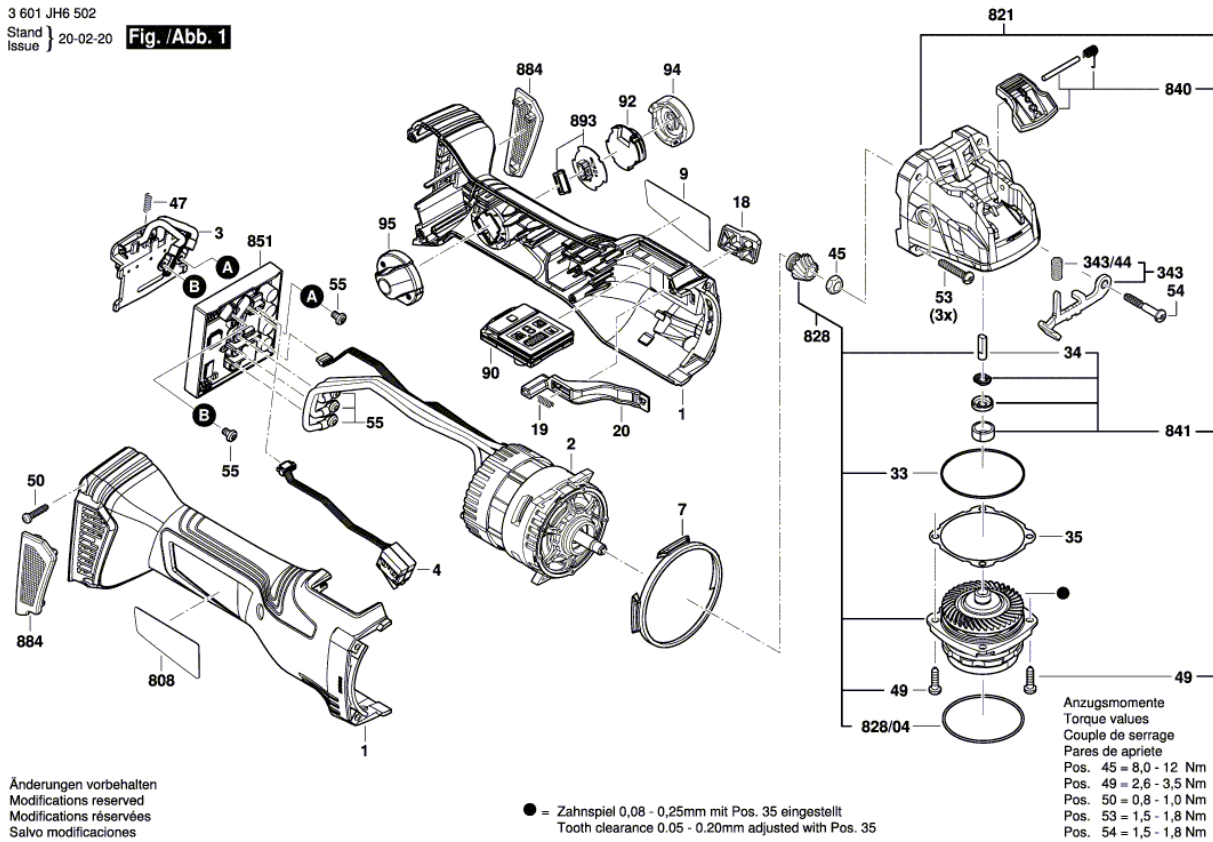

Иллюстрация – Тип - Е

3 601 JH6 502
Stand } 20-02-20
Issue } **Fig./Abb. 1**