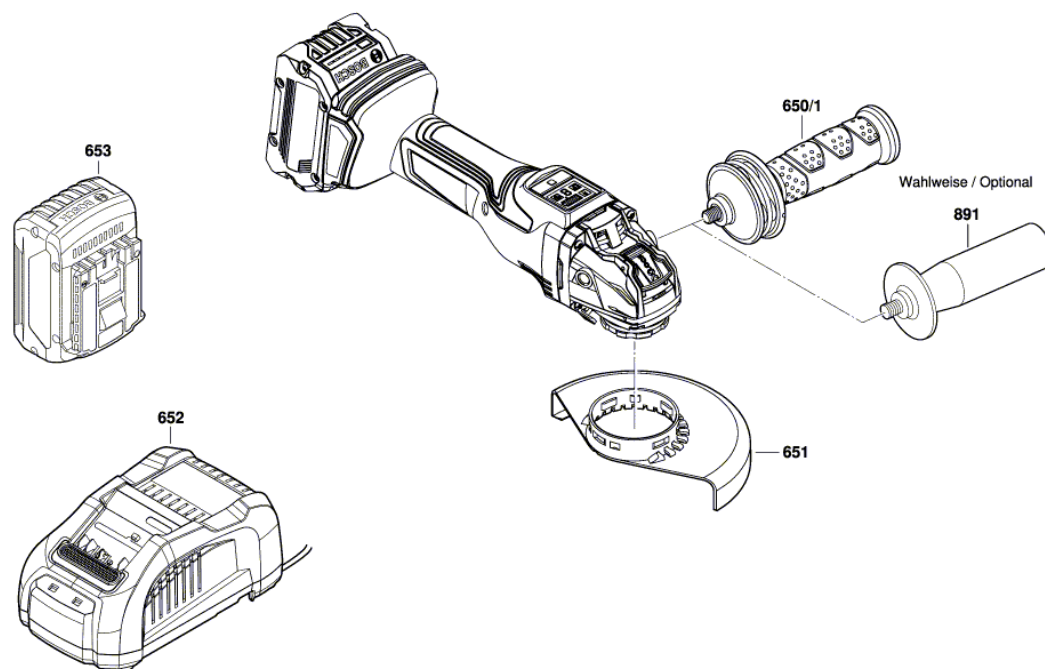

Иллюстрация – Тип - E

3 601 JH6 502
Stand | 20-02-21
Issue | 20-02-25 **Fig. /Abb. 2**

Änderungen vorbehalten
Modifications reserved
Modifications réservées
Salvo modificaciones