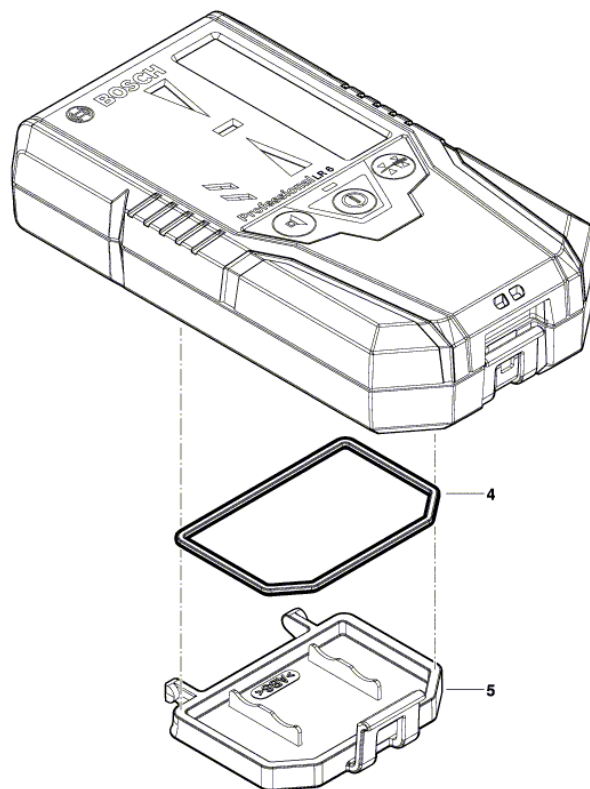

Иллюстрация – Тип - Е

3 601 K69 H00
Issue |
Stand | 16-03-21 Fig. /Abb. 1