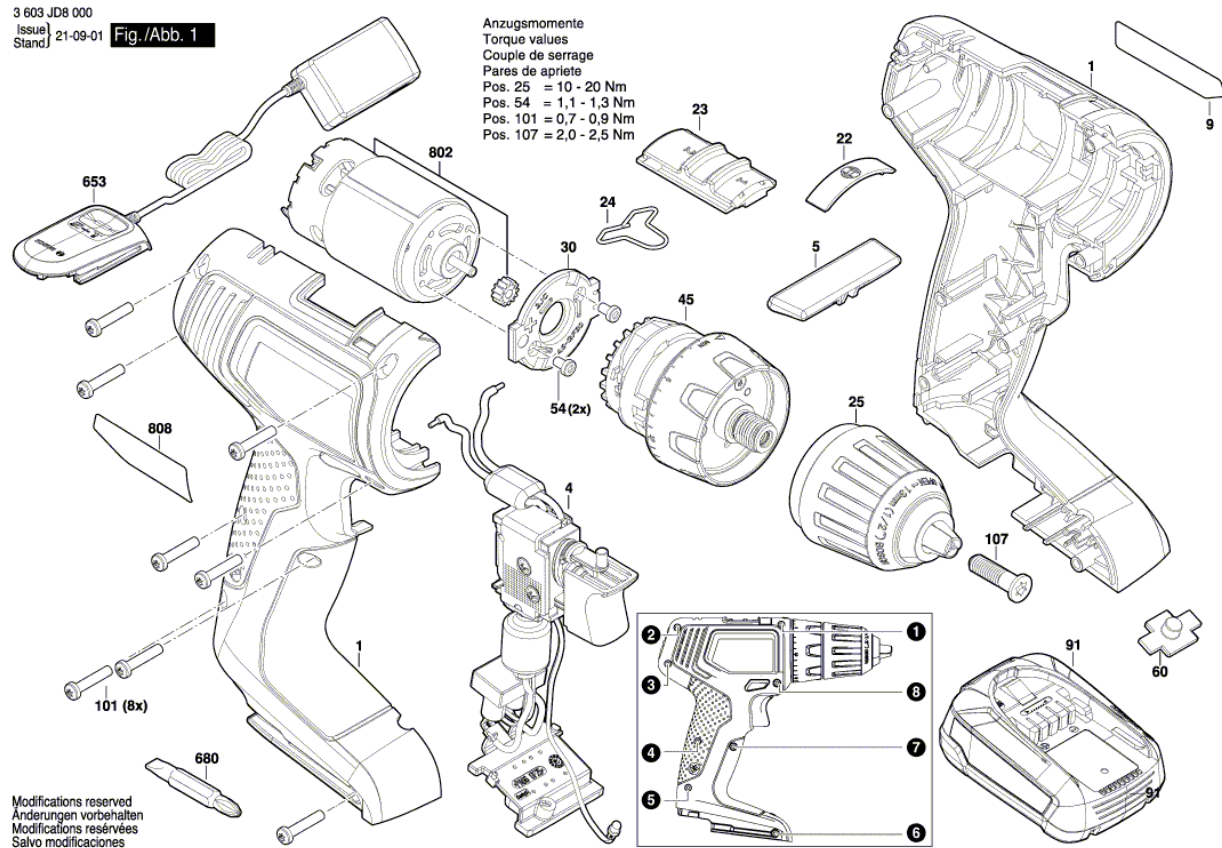

BOSCH

АККУМУЛЯТОРНАЯ ДРЕЛЬ-ШУРУ

EasyDrill 18V-40 | 3 603 JD8 000

Содержание

Перечень запасных частей.....	2
Инструкции по смазке продукта.....	3
Иллюстрация – Тип	4

Перечень запасных частей

Позиция	Номер детали	Описание	Иллюстрация	Цена	Количество	Ценовая группа
1	1 605 806 699	КОРПУС		1 1 006,00 RUB *	1	26
4	2 607 202 525	НАВЕСКА ВЫКЛЮЧАТЕЛЯ		1 2 196,00 RUB *	1	32
5	2 609 004 264	РЫЧАГ		1 125,00 RUB *	1	11
9	1 601 11C 4D5	Этикетка фирмы EasyDrill 18V-40		1 157,00 RUB *	1	13
22	1 600 A01 AS2	Табличка с символами		1 157,00 RUB *	1	13
23	1 600 A02 1Z3	ПОЛЗУНОК ВЫКЛЮЧАТЕЛЯ		1 79,00 RUB *	1	10
24	2 609 004 496	ПРУЖИНА		1 125,00 RUB *	1	11
25	2 609 112 190	ПАТРОН БЫСТРОЗАЖИМНОЙ		1 829,00 RUB *	1	24
30	1 600 A02 2JC	ФЛАНЕЦ		1 145,00 RUB *	1	12
45	1 600 A02 3Z3	ПЛАНЕТАРНАЯ ПЕРЕДАЧА		1 1 705,00 RUB *	1	30
54	2 603 414 048	ЦИЛИНДРИЧЕСКИЙ ВИНТ СО ШЛ М3x5-8.8-Z		1 79,00 RUB *	2	10
60	1 600 A02 2JD	ОБЪЕКТИВ		1 79,00 RUB *	1	10
91	1 607 A35 0JM	БЛОК АККУМУЛЯТОРОВ PBA 18V/1,5 Ah W-A		1 5 119,00 RUB *	1	40
91	2 607 337 211	БЛОК АККУМУЛЯТОРОВ PBA 18V 2,0 Ah W-B		1 6 430,00 RUB *	1	43
101	2 609 110 201	ВИНТ С ПОТАЙНОЙ ГОЛОВКОЙ 3x16		1 79,00 RUB *	11	10
107	2 603 421 229	Винт потайной М6x23 ЛЕВАЯ РЕЗЬБА		1 125,00 RUB *	1	11
653	2 607 226 389	БЫСТРОЗАРЯДНОЕ УСТРОЙСТВО AUS AL1810CV		1 2 784,00 RUB *	1	34
653	2 607 226 517	ЗАРЯДНОЕ УСТРОЙСТВО EU AL 18V-20 230V 2A		1 2 552,00 RUB *	1	33
653	2 607 226 519	ЗАРЯДНОЕ УСТРОЙСТВО UK AL 18V-20 230V 2A		1 2 552,00 RUB *	1	33
680	2 609 160 063	ОТВЕРТОЧНАЯ НАСАДКА		1 230,00 RUB *	1	15
802	1 607 022 6AM	МОТОР ПОСТОЯННОГО ТОКА		1 1 705,00 RUB *	1	30
808	1 601 11A 90Z	Этикетка типа		1 157,00 RUB *	1	13

Инструкции по смазке продукта : АККУМУЛЯТОРНАЯ ДРЕЛЬ-ШУРУ - EasyDrill 18V-40 - 3 603 JD8 000

Отсутствует информация по смазке на этот продукт

Иллюстрация – Тип - Е

Иллюстрация – Тип - E

3 603 JD8 000
Issue | 21-09-01
Stand | Fig./Abb. 2