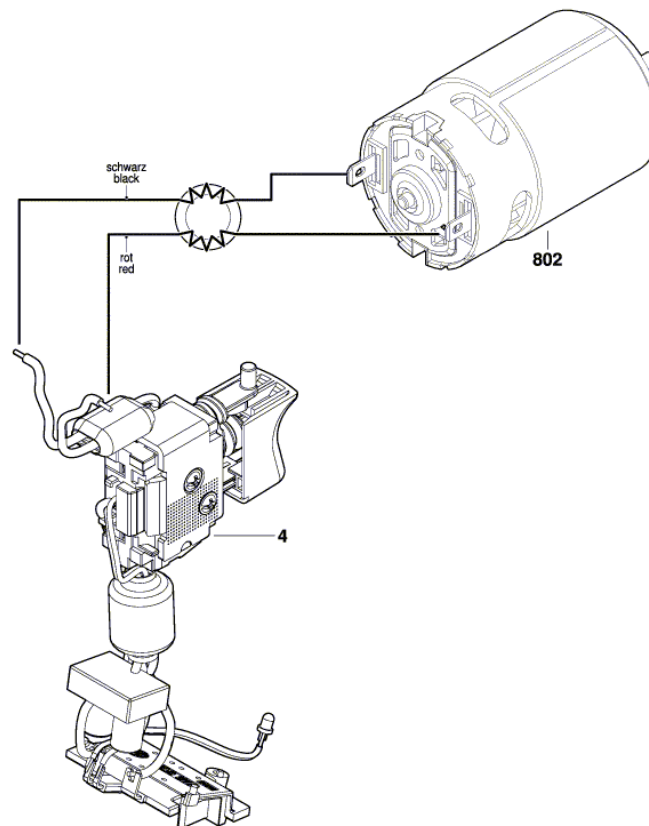

Иллюстрация – Тип - E

3 603 JD8 000
Issue | 21-09-01
Stand | Fig./Abb. 2